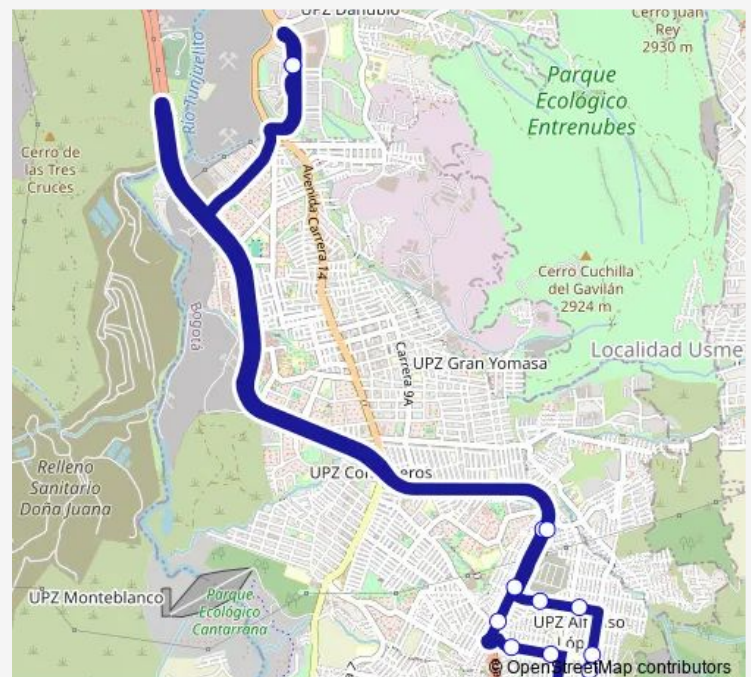

### Route schedule

Portal Usme 3-4 Alfonso Lopez — CL 90 Sur – KR 6 Este

Monday 17:55-00:30<sup>+1</sup>

Tuesday 17:55-00:30<sup>+1</sup>

Wednesday 17:55-00:30<sup>+1</sup>

Thursday 17:55-00:30<sup>+1</sup>

### Route info

Direction: Portal Usme 3-4 Alfonso Lopez

Stops: 11

Trip Duration: 0 hour 30 min

3-4 — Alfonso Lopez

## Direction

Portal Usme 3-4 Alfonso Lopez — Portal Usme 3-4 Alfonso Lopez

14 stops

[Open route schedule](#)

Portal Usme 3-4 Alfonso Lopez

KR 1 - CL 89C Sur

KR 5 Este - CL 90 Sur

KR 5 Este - DG 92A Sur

## Route schedule

Portal Usme 3-4 Alfonso Lopez — Portal Usme 3-4 Alfonso Lopez

Monday 03:17-23:30

Tuesday 03:17-23:30

Wednesday 03:17-23:30

Thursday 03:17-23:30

Friday 03:17-23:30

Saturday 03:17-23:30