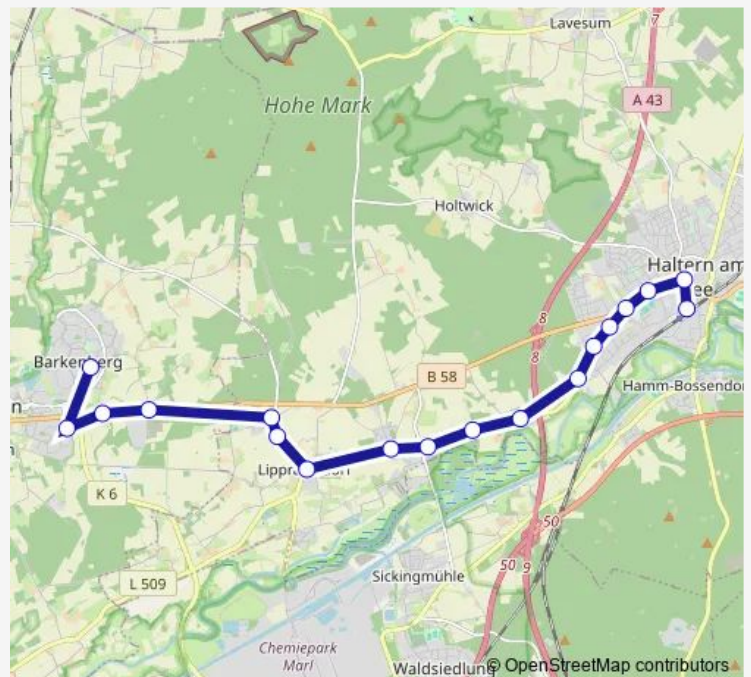

Dorsten Braunfelder Allee

Dorsten Eichenstück

Schwalbenstück

Dorsten Südheide

Dorsten Erneéeweg

DOR Waldfr. Barkenberg

Route schedule

DOR Handwerkhof — DOR Waldfr. Barkenberg

Monday 06:28-19:28

Tuesday 06:28-19:28

Wednesday 06:28-19:28

Thursday 06:28-19:28

Friday 06:28-19:28

Saturday 08:28-15:28

Sunday —

Route info

Direction: DOR Handwerkhof

Stops: 8

Trip Duration: 0 hour 6 min

■ 298

Direction

Haltern am See Bf — Schwalbenstück

23 stops

[Open route schedule](#)