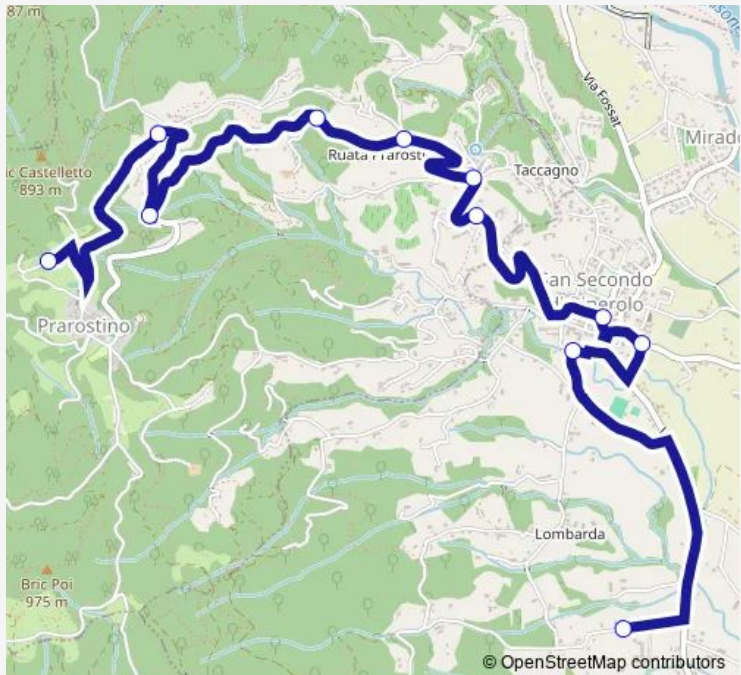

Bus 298 Barge-Bagnolo-Pinerolo CON Prol.

[Go to website](#)

Direction
 SAN SECONDO DI PINEROLO - VIA RIVOIRA DON -
 CAPOLINEA — PRAROSTINO - VIA GRIGLI, 24
 11 stops
[Open route schedule](#)

- SAN SECONDO DI PINEROLO - VIA RIVOIRA DON - CAPOLINEA
- SAN SECONDO DI PINEROLO - VIA LOMBARDA
- SAN SECONDO DI PINEROLO - VIA SAN ROCCO ANGOLO VIA PELLEGRINO
- SAN SECONDO DI PINEROLO - VIA BONATTO, 1 - ANGOLO VIA ROL
- BARBE' GARDIOL
- ROCCO
- PODIO
- PRAROSTINO - BIVIO GODINA
- PRAROSTINO - BAISA
- PRAROSTINO - COLLARETTO
- PRAROSTINO - VIA GRIGLI, 24

Route schedule
 SAN SECONDO DI PINEROLO - VIA RIVOIRA DON - CAPOLINEA — PRAROSTINO - VIA GRIGLI, 24

Monday	08:00-18:00
Tuesday	08:00-18:00
Wednesday	08:00-18:00
Thursday	08:00-18:00
Friday	08:00-18:00
Saturday	08:00-12:00
Sunday	—

Route info
 Direction: SAN SECONDO DI PINEROLO - VIA RIVOIRA DON - CAPOLINEA
 Stops: 11
 Trip Duration: 0 hour 24 min

Direction

CAVOUR - PIAZZA RIVOIRA — BIBIANA - VIA BAGNOLO - VIA DON MANZONI

5 stops

[Open route schedule](#)

CAVOUR - PIAZZA RIVOIRA

OSASCO - ISTITUTO AGRARIO

SAN SECONDO DI PINEROLO - VIA SAN ROCCO ANGOLO VIA VALPELLICE - BIMA

BRICHERASIO

BIBIANA - VIA BAGNOLO - VIA DON MANZONI

Route schedule

CAVOUR - PIAZZA RIVOIRA — BIBIANA - VIA BAGNOLO - VIA DON MANZONI