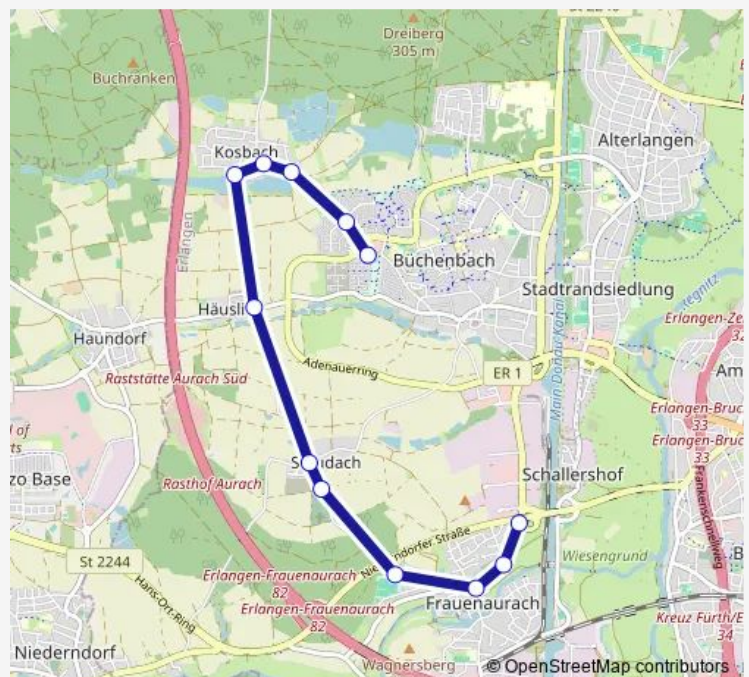

### Direction

Büchenbach/ER Lindnerstraße — Frauenaaurach Geisberg Ost

12 stops

[Open route schedule](#)

Büchenbach/ER Lindnerstraße

Büchenbach/ER Zambellistr.

Kosbach Großauweiher

Kosbach Karaschenweg

Kosbach An der Kapelle

Häusling Haundorfer Str.

Steadach St. Michael

Steadach Westfriedhof

Frauenaaurach Sportplatz

Frauenaaurach Brückenstr.

Frauenaaurach Elly-Heuss-Str.

Frauenaaurach Geisberg Ost

### Route schedule

Büchenbach/ER Lindnerstraße — Frauenaaurach Geisberg Ost

Monday 05:46-19:46

Tuesday 05:46-19:46

Wednesday 05:46-19:46

Thursday 05:46-19:46

Friday 05:46-19:46

Saturday 09:15-20:15

### Route info

Direction: Büchenbach/ER Lindnerstraße

Stops: 12

Trip Duration: 0 hour 17 min