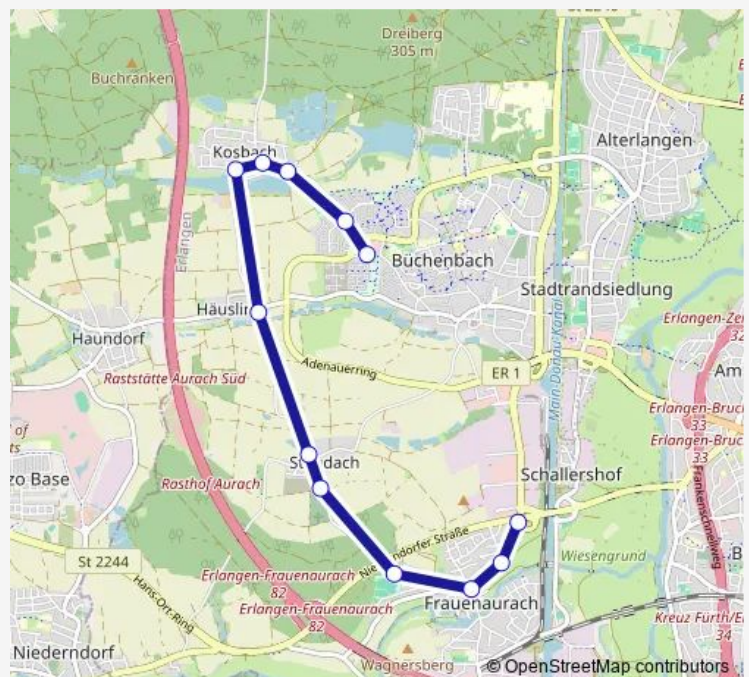

Direction

Frauenaurach Geisberg Ost — Büchenbach/ER Lindnerstraße

12 stops

[Open route schedule](#)

Frauenaurach Geisberg Ost

Frauenaurach Elly-Heuss-Str.

Frauenaurach Brückenstr.

Frauenaurach Sportplatz

Steadach Westfriedhof

Steadach St. Michael

Häusling Haundorfer Str.

Kosbach An der Kapelle

Kosbach Karauschenweg

Kosbach Großauweiher

Büchenbach/ER Zambellistr.

Büchenbach/ER Lindnerstraße

Route schedule

Frauenaurach Geisberg Ost — Büchenbach/ER Lindnerstraße

Monday 05:09-19:09

Tuesday 05:09-19:09

Wednesday 05:09-19:09

Thursday 05:09-19:09

Friday 05:09-19:09

Saturday 08:33-19:33

Sunday 09:44-15:44

Route info

Direction: Frauenaurach Geisberg Ost

Stops: 12

Trip Duration: 0 hour 17 min

Direction

Büchenbach/ER Lindnerstraße — Frauenaurach Geisberg Ost

12 stops