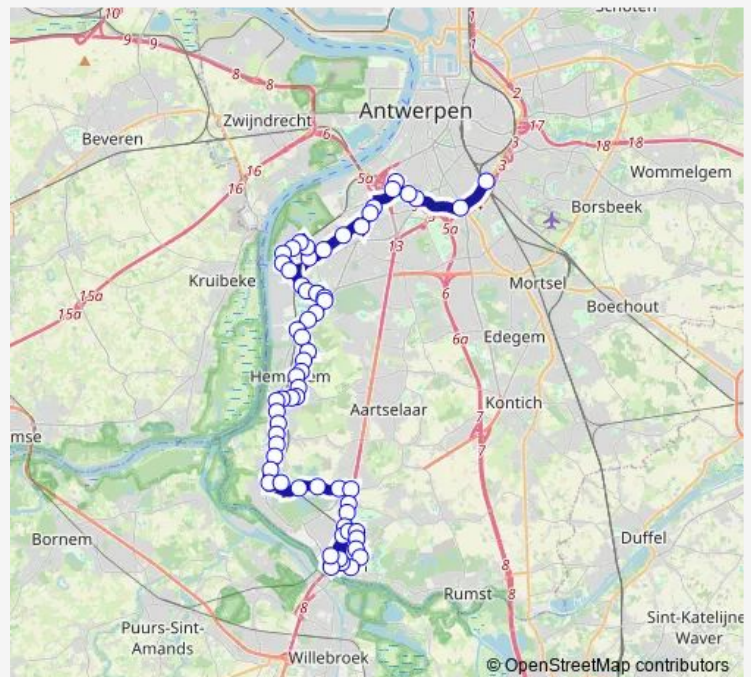

Hoboken P. H. Spaaklaan

Hoboken Moretusstraat

Hoboken Sportcentrum Sorghvliedt

**Route schedule**

Berchem Station perron 24 — Boom Station perron 5

Monday 07:00

Tuesday 07:00

Wednesday 07:00

Thursday 07:00

Friday 07:00

Saturday —

Sunday —

**Route info**

Direction: Berchem Station perron 24

Stops: 62

Trip Duration: 1 hour 13 min

298 — Berchem - Niel - Boom

Hoboken Verenigde Natieslaan

Hoboken Groenstraat

Hoboken Klaverbladdreef

Hoboken Warschaustraat

Hemiksem Werkplaatsen

Hemiksem Irisweg

Hemiksem Heiligstraat