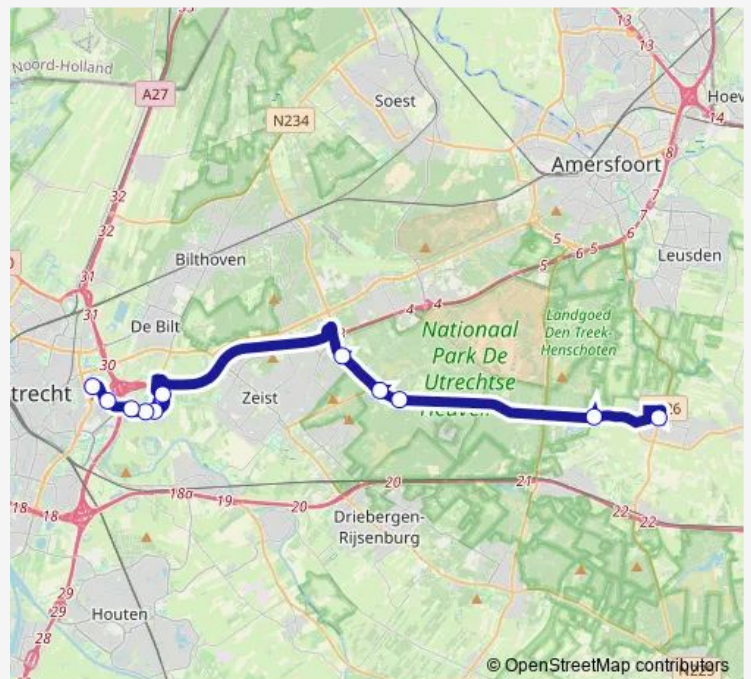

Bus 298 Veenendaal - Utrecht Rijnsweerd Noord

[Go to website](#)

Direction
 Utrecht, Rijnsweerd Noord — Woudenberg, De Poort
 11 stops
[Open route schedule](#)

- Utrecht, Rijnsweerd Noord
- Utrecht, Rijnsweerd Zuid
- Utrecht, Botanische Tuinen
- Utrecht, Heidelberglaan
- Utrecht, UMC Utrecht
- Utrecht, WKZ-Maxima
- Zeist, Schaerweijde
- Zeist, Woudschoten
- Austerlitz, Knvb Campus
- Woudenberg, De Heygraeff
- Woudenberg, De Poort

Route schedule
 Utrecht, Rijnsweerd Noord — Woudenberg, De Poort

Monday	07:19-19:21
Tuesday	07:19-19:21
Wednesday	07:19-19:21
Thursday	07:19-19:21
Friday	07:19-19:21
Saturday	—
Sunday	—

Route info
 Direction: Utrecht, Rijnsweerd Noord
 Stops: 11
 Trip Duration: 0 hour 33 min

■ 298 — Veenendaal - Utrecht Rijnsweerd Noord **BusMaps**

Direction

Woudenberg, De Poort — Utrecht, Rijnsweerd Noord

11 stops

[Open route schedule](#)

Woudenberg, De Poort

Woudenberg, De Heygraeff

Austerlitz, Knvb Campus

Sunday —

Route info

Direction: Woudenberg, De Poort

Stops: 11

Trip Duration: 0 hour 33 min

298 Bus time schedules and route maps are available in an offline PDF at busmaps.com. Use the busmaps.com website to see live bus times, train schedule or subway schedule, and step-by-step directions for all public transit in Utrecht