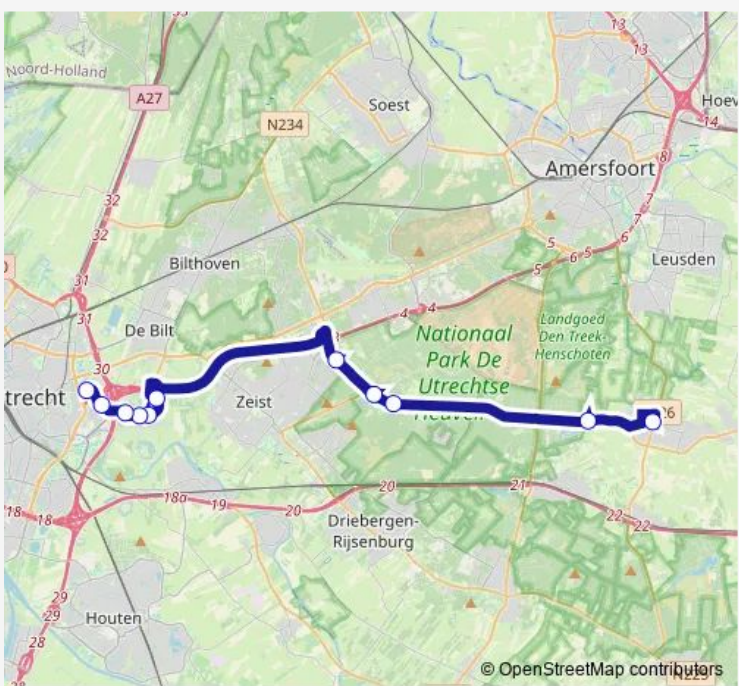

Bus 298 Veenendaal - Utrecht Rijnsweerd Noord

[Go to website](#)

Direction
 Utrecht, Rijnsweerd Noord — Woudenberg, De Poort
 11 stops
[Open route schedule](#)

- Utrecht, Rijnsweerd Noord
- Utrecht, Rijnsweerd Zuid
- Utrecht, Botanische Tuinen
- Utrecht, Heidelberglaan
- Utrecht, UMC Utrecht
- Utrecht, WKZ-Maxima
- Zeist, Schaerweijde
- Zeist, Woudschoten
- Austerlitz, Knvb Campus
- Woudenberg, De Heygraeff
- Woudenberg, De Poort

Route schedule
 Utrecht, Rijnsweerd Noord — Woudenberg, De Poort

Monday	07:19-19:21
Tuesday	07:19-19:21
Wednesday	07:19-19:21
Thursday	07:19-19:21
Friday	07:19-19:21
Saturday	—
Sunday	—

Route info
 Direction: Utrecht, Rijnsweerd Noord
 Stops: 11
 Trip Duration: 0 hour 27 min

■ 298 — Veenendaal - Utrecht Rijnsweerd Noord **BusMaps**

Direction

Woudenberg, De Poort — Utrecht, Rijnsweerd Noord

11 stops

[Open route schedule](#)

Woudenberg, De Poort

Woudenberg, De Heygraeff

Austerlitz, Knvb Campus

Route schedule

Woudenberg, De Poort — Utrecht, Rijnsweerd Noord

Monday 06:11-18:11

Tuesday 06:11-18:11

Wednesday 06:11-18:11

Thursday 06:11-18:11

Friday 06:11-18:11

Saturday —