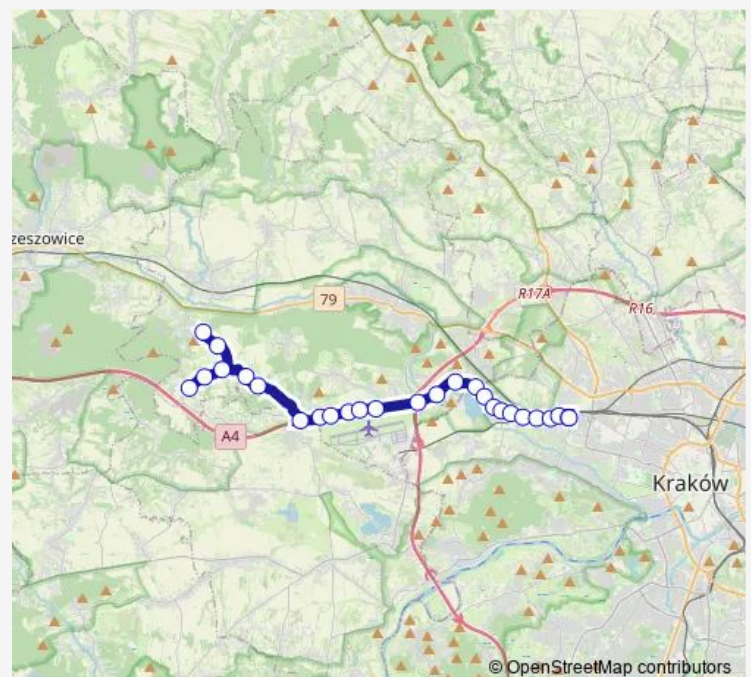

Thursday 04:34-23:59

Friday 04:34-23:59

Saturday 04:32-23:47

Sunday 04:32-23:47

Route info

Direction: Nielepice Pętla

Stops: 27

Trip Duration: 0 hour 36 min

■ 298

BusMaps

Młynówka SKA (nż)

UR Balicka

Lindego (nż)

Giełda Balicka (nż)

Bronowice Małe

Bronowice Małe

Direction

Bronowice Małe — Nielepice Pętla

28 stops

[Open route schedule](#)

Bronowice Małe

Giełda Balicka (nż)

Lindego (nż)

UR Balicka

Tuesday 03:51-23:16

Wednesday 03:51-23:16

Thursday 03:51-23:16

Friday 03:51-23:16

Saturday 03:49-23:04

Sunday 03:49-23:04

Route info

Direction: Bronowice Małe