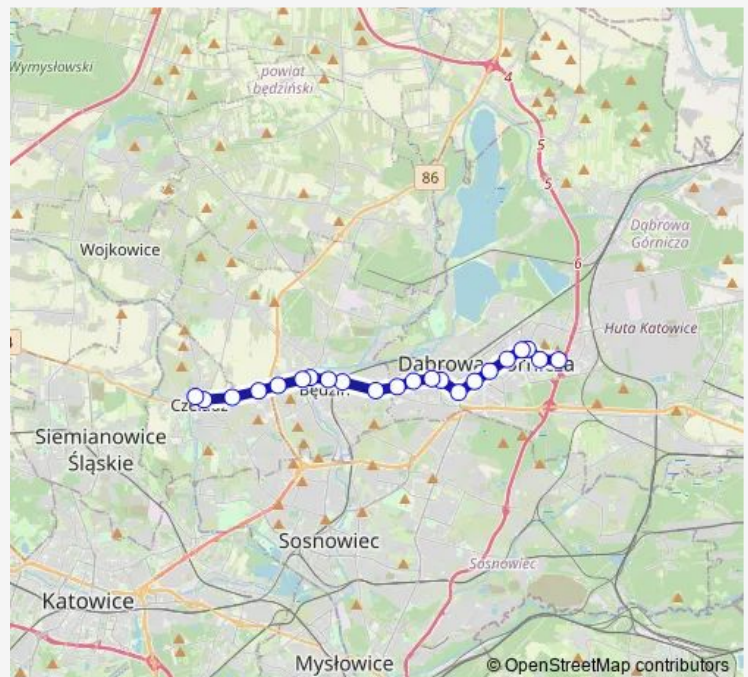

Tram 22

[Go to website](#)

Direction

Gołonóg Wiadukt S1 Pętla — Czeladź Dworzec

22 stops

[Open route schedule](#)

- Gołonóg Wiadukt S1 Pętla
- Gołonóg Osiedle Kasprzaka
- Gołonóg Wzgórze Gołonoskie
- Gołonóg Centrum
- Gołonóg Manhattan
- Reden Komenda Policji
- Reden
- Dąbrowa Górnicza Aleja Róż
- Dąbrowa Górnicza Centrum
- Dąbrowa Górnicza Sienkiewicza
- Dąbrowa Górnicza Huta Bankowa
- Dąbrowa Górnicza Urząd Pracy
- Koszelew
- Będzin Paryska
- Będzin Małachowskiego
- Będzin Zamek
- Będzin Czeladzka
- Osiedle Syberka
- Piaski Centrum Handlowe
- Czeladź Strefa Ekonomiczna
- Czeladź Grodziecka

Route schedule

Gołonóg Wiadukt S1 Pętla — Czeladź Dworzec

Monday	—
Tuesday	08:40
Wednesday	09:07
Thursday	—
Friday	—
Saturday	08:40
Sunday	—

Route info

Direction: Gołonóg Wiadukt S1 Pętla

Stops: 22

Trip Duration: 0 hour 36 min

Direction

Czeladź Dworzec — Gołonóg Wiadukt S1 Pętla

23 stops

[Open route schedule](#)

Czeladź Dworzec

Czeladź Grodziecka

Czeladź Strefa Ekonomiczna

Piaski Centrum Handlowe

Thursday 17:21-22:18

Friday 17:21-22:18

Saturday 17:21-22:18

Sunday 22:18

Route info

Direction: Czeladź Dworzec

Stops: 23

Trip Duration: 0 hour 37 min