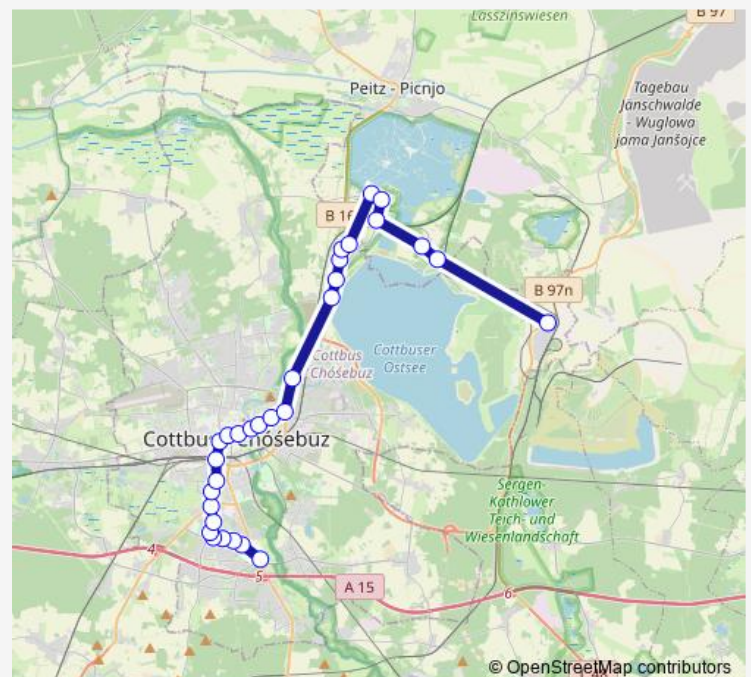

Cottbus, Neu Lakoma

Route schedule

Cottbus, Madlow — Tagebau Jänschwalde, Busbahnhof

Monday 04:21-20:38

Tuesday 04:21-20:38

Wednesday 04:21-20:38

Thursday 04:21-20:38

Friday 04:21-20:38

Saturday —

Sunday —

Route info

Direction: Cottbus, Madlow

Stops: 30

Trip Duration: 0 hour 47 min

Cottbus, Turnweg

Cottbus, Jahnstr.

Cottbus, Möbeldorf

Maust, Trift

Maust, Dorfplatz

Maust, Friedhof

Neuendorf (bei Cottbus), Spielplatz

Neuendorf (bei Cottbus), Alter Bahnhof

Tagebau Jänschwalde, Busbahnhof

Direction

Cottbus, Hauptbahnhof — Heinersbrück, Kirche

24 stops

[Open route schedule](#)

Cottbus, Hauptbahnhof

Cottbus, Stadtmuseum

Cottbus, Stadtpromenade

Cottbus, Freiheitsstr.

Cottbus, Carl-Blechen-Park