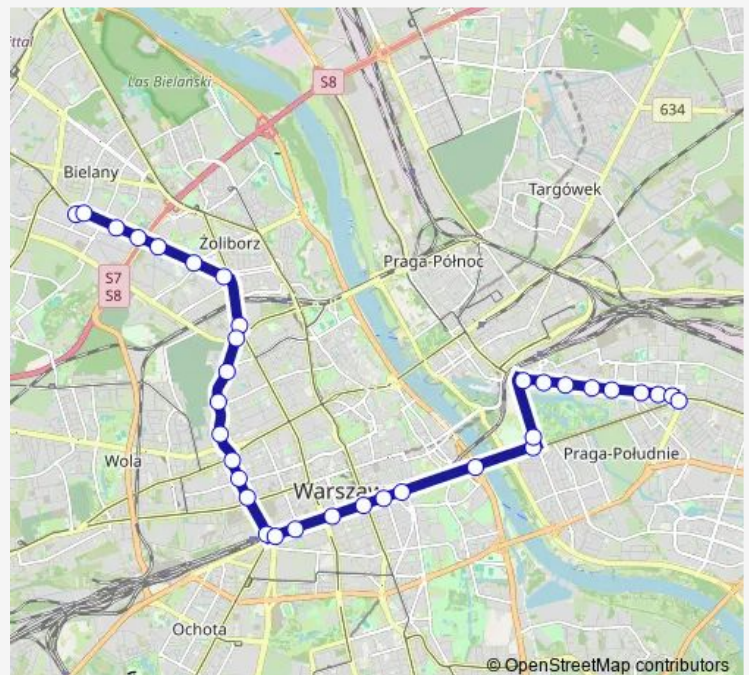

Okopowa 07

Route schedule

Zajezdnia Żoliborz 06 — Wiatraczna 12

Monday	04:21-14:49
Tuesday	04:21-14:49
Wednesday	04:21-14:49
Thursday	04:21-14:49
Friday	04:21-14:49
Saturday	04:40-04:59
Sunday	04:59-05:19

Route info

Direction: Zajezdnia Żoliborz 06

Stops: 42

Trip Duration: 1 hour 2 min

Muzeum Powstania Warszawskiego 05

Rondo Daszyńskiego 05

Pl. Zawiszy 13

Pl. Zawiszy 05

Pl. Starynkiewicza 03

Dw. Centralny 07

Centrum 09

Krucza 05

Muzeum Narodowe 05

Most Poniatowskiego 03

Rondo Waszyngtona 07

Rondo Waszyngtona 08