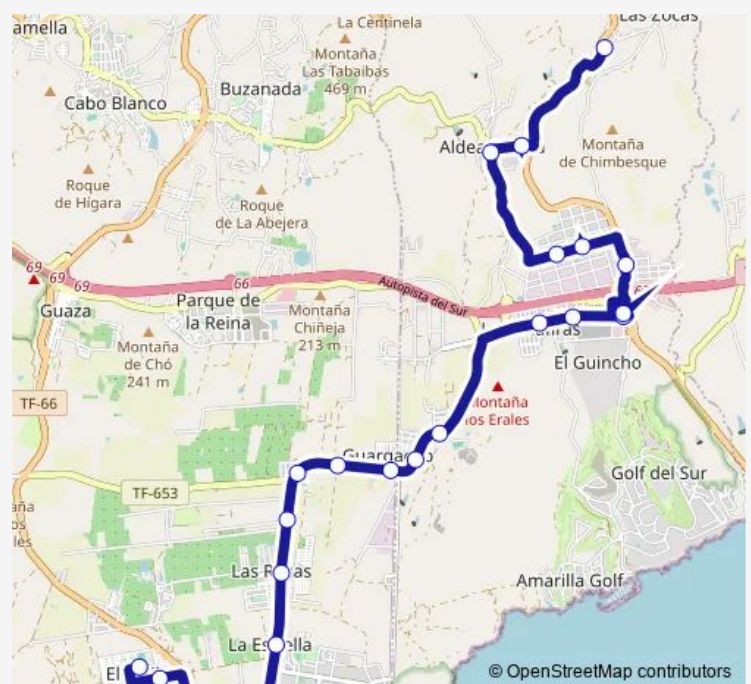

### Route schedule

IES SAN Miguel — Colegio EL Fraile (T)

Monday 13:50-19:15

Tuesday 13:50-19:15

Wednesday 13:50-19:15

Thursday 13:50-19:15

Friday 13:50-19:15

Saturday —

### Route info

Direction: IES SAN Miguel

Stops: 23

Trip Duration: 0 hour 18 min

486 — Granadilla -> SAN Miguel -> Aldea Blanca -> LAS Chafiras -> EL Fraile **BusMaps**

Fuerteventura

Colegio EL Fraile (T)