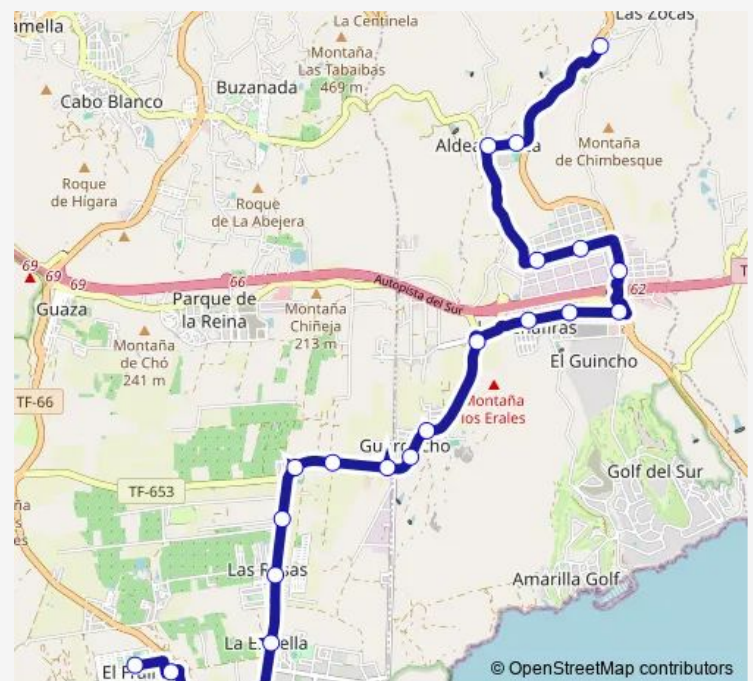

Guargacho

Pizarro

Bediasta (T)

Guargacho Bajo

Ribazul

SAN Mauro

LAS Rosas (T)

Venus (T)

Thursday 13:50-19:15

Friday 13:50-19:15

Saturday —

Sunday —

Route info

Direction: IES SAN Miguel

Stops: 23

Trip Duration: 0 hour 18 min

486 — Granadilla -> SAN Miguel -> Aldea Blanca -> LAS Chafiras -> EL Fraile **BusMaps**

Fuerteventura

Colegio EL Fraile (T)

Direction

Colegio EL Fraile (T) — IES SAN Miguel

23 stops

[Open route schedule](#)