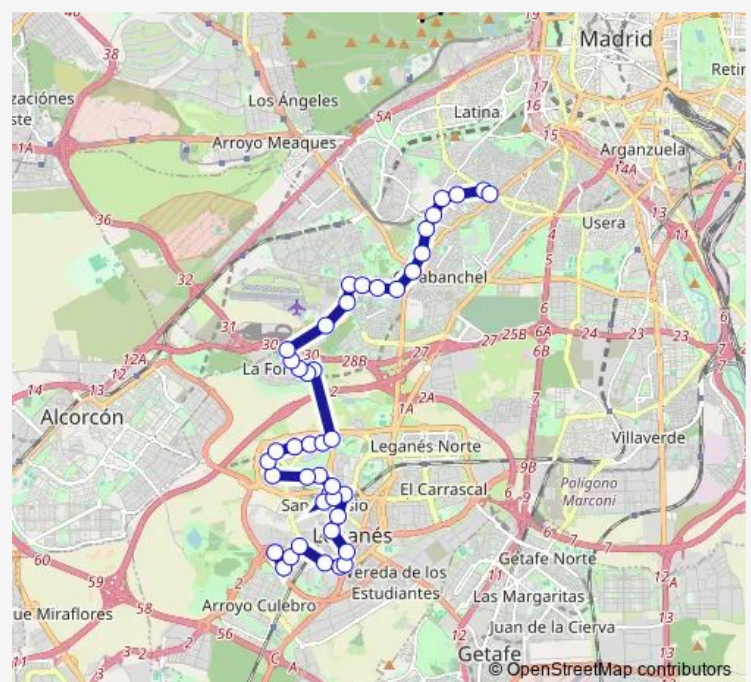

Wednesday 03:30-21:30

Thursday 03:30-21:30

Friday 03:30-21:30

Saturday 04:00-21:30

Sunday 03:30-21:30

Route info

Direction: Av. Conde DE Barcelona-Tomás Meabe

Stops: 43

Trip Duration: 0 hour 55 min

486 — Madrid (Oporto)-Leganés (Valdepelayo)

Anita Martínez-Praga

Anita Martínez-Amsterdan

Av.América Latina-Brasil

Álava-Vizcaya

Av.Libertad-SAN Luis

SAN José-Est.La Fortuna

Santo Domingo-SAN José

SAN Bernardo-Santa Catalina

Ctra.Barrio DE LA Fortuna-Asilo

Ctra.Barrio DE LA Fortuna-Av.La Peseta

Ctra.Barrio LA Fortuna-Joaquin Turina

Joaquin Turina-Jacobeo

Joaquin Turina-Navalmorales

Stops: 48

Trip Duration: 1 hour 3 min

Anita Martínez-Budapest

Anita Martínez-Atenas

Av.Juan Xxiii-República Dominicana

Av.Juan Xxiii-Bolivia

Av.Vicente Ferrer-Neptuno

Av.Vicente Ferrer-Marte