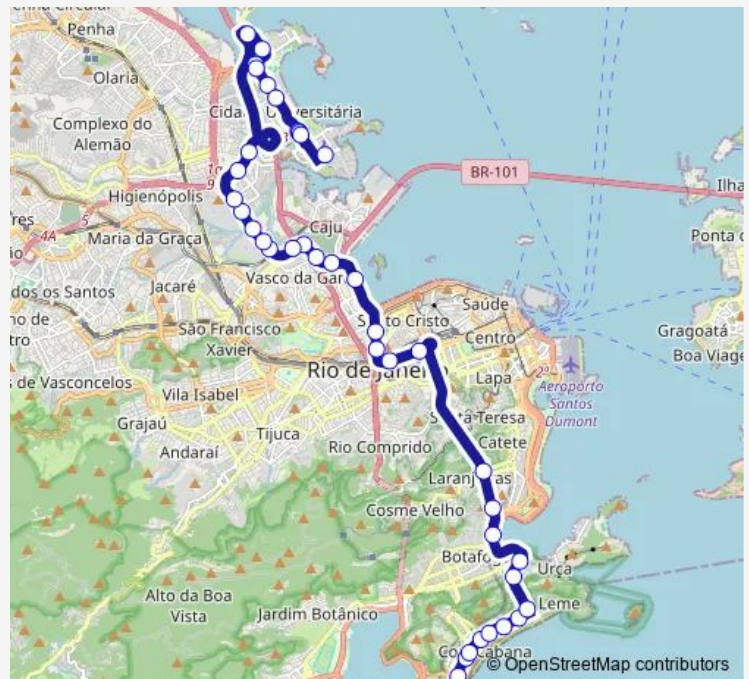

BRS 1,2,3,I: Ufrj - Pinel

Visconde de Ouro Preto

Praça Chaim Weizmann

Laranjeiras

Route schedule

Ponto Final: Praça General Osório : Rua Teresa Aragão —
 Ponto Final: Fundão : Hélio de Almeida

Monday	00:00
Tuesday	00:00
Wednesday	00:00
Thursday	00:00
Friday	00:00
Saturday	—
Sunday	—

Route info

Direction: Ponto Final: Praça General Osório : Rua Teresa Aragão

Stops: 47

Trip Duration: 1 hour 20 min

486 — Fundão - General Osório

BRS 3,5: Praça Onze

BRS 1,3,5: Cidade Nova

Geógrafo Milton Santos : Linhas Municipais via Av. Brasil

GRES Unidos da Tijuca : Pista Central

Almirante Mariath (Portão 24) : Linhas Municipais

Monsenhor Manuel Gomes

Ricardo Machado

Péter Lund

Bela

Parque Vitória

Refinaria de Manguinhos