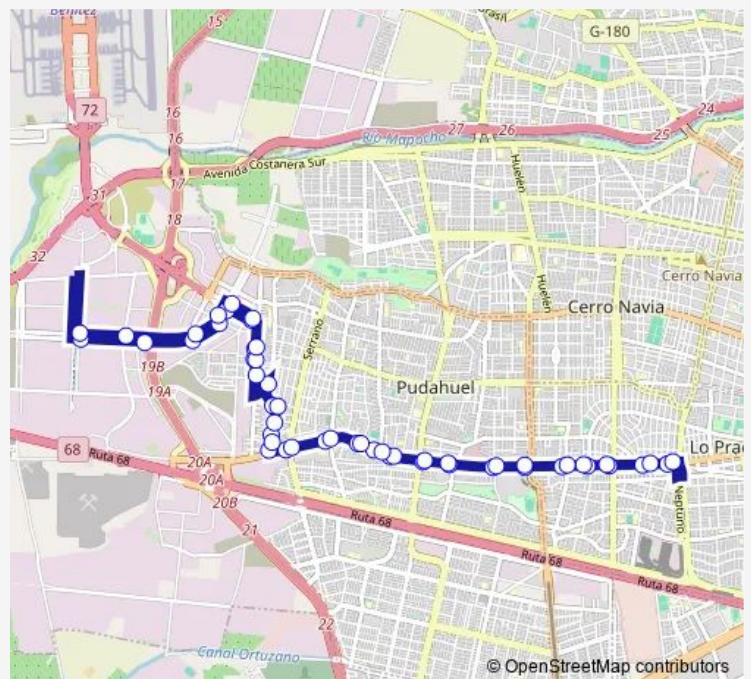

### Direction

Pj2024-Los Maitenes / esq. Boulevard -Oriente —  
Pj2023-Los Maitenes / esq. Boulevard -Oriente

52 stops

[Open route schedule](#)

- Pj2024-Los Maitenes / esq. Boulevard -Oriente
- Pj1972-Los Maitenes / esq. Av. A. Vespucio
- Pj1716-Los Maitenes / esq. Salar de Atacama
- Pj1836-Los Maitenes / esq. Río Refugio
- Pj848-Los Maitenes / esq. Boulevard Sur
- Pj1973-Lo Prado Abajo / esq. Av. J. Guzmán Riesco
- Pj638-Av.J.M.Guzmán Riesco / esq. Iorana
- Pj639-Av.J.M.Guzmán Riesco / esq. María Angélica
- Pj425-El Tranque / esq. Cerro La Campaña
- Pj426-El Tranque / esq. Cerro Calan
- Pj427-El Tranque / esq. Av. San Pablo
- Pj117-Parada 1 / Serrano - San Pablo
- Pj118-Parada 1 / Consultorio Pudahuel -Poniente
- Pj119-Parada / Parroquia San Luis
- Pj170-Parada 1 / Santa Victoria - San Pablo
- Pj120-Avenida San Pablo / esq. Sargento Aldea
- Pj121-Parada 3 / San Pablo - La Estrella
- Pj171-Parada / Liceo C87
- Pj123-Parada / Muni. Pudahuel
- Pj124-Parada 4 / (M) Pudahuel
- Pj173-Parada / Villa Los Maitenes

### Route schedule

Pj2024-Los Maitenes / esq. Boulevard -Oriente —  
Pj2023-Los Maitenes / esq. Boulevard -Oriente

Monday	00:00
Tuesday	00:00
Wednesday	00:00
Thursday	00:00
Friday	00:00
Saturday	—
Sunday	—

### Route info

Direction: Pj2024-Los Maitenes / esq. Boulevard -Oriente

Stops: 52

Trip Duration: 1 hour 13 min

486 — Enea - (M) San Pablo

Pj1777-Parada / Villa Los Poetas

Pj126-Parada 1 / Las Torres - San Pablo