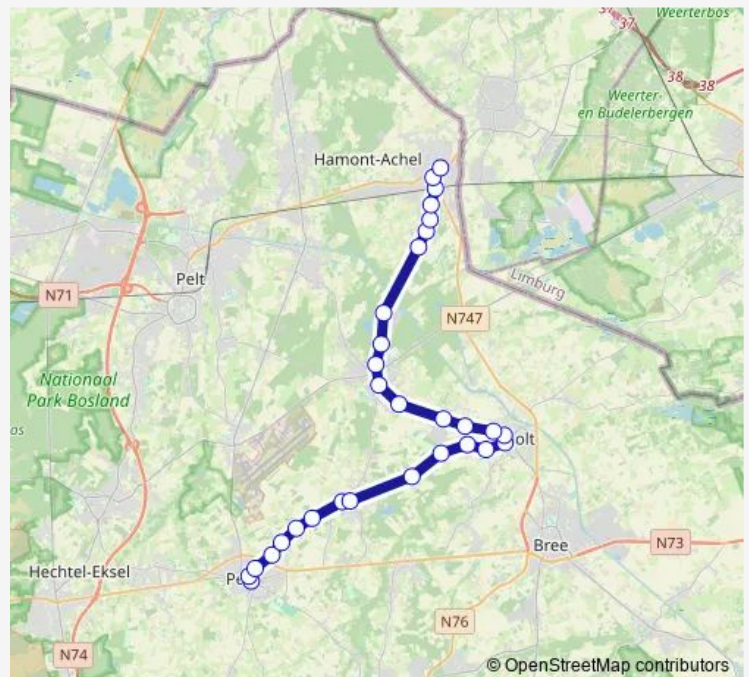

# Bus 486 Peer - Hamont

[Go to website](#)

**Direction**

Peer, Pol Kip — Hamont, Kerk

30 stops

[Open route schedule](#)

- Peer, Pol Kip
- Peer, Rijksbasisschool
- Peer, Scholencampus
- Peer, Rozenlaan
- Peer, O.L. Vrouwlaan
- Peer, Panhovenstraat
- Peer, Manège
- Grote-Brogel, Broekkantstraat
- Grote-Brogel, Kiosk
- Grote-Brogel, Elvenweg
- Bocholt, Goolderstraat
- Bocholt, Gelehoekstraat
- Bocholt, Damburgstraat
- Bocholt, Post
- Bocholt, Biotechnicum
- Bocholt, Lindestraat
- Bocholt, Kapel
- Bocholt, De Hees
- Kaulille, Rietweg
- Kaulille, Kerk
- Kaulille, Belgebergstraat

**Route schedule**

Peer, Pol Kip — Hamont, Kerk

Monday	15:41
Tuesday	15:41
Wednesday	12:05
Thursday	15:41
Friday	15:41
Saturday	—
Sunday	—

**Route info**

Direction: Peer, Pol Kip

Stops: 30

Trip Duration: 0 hour 35 min

486 — Peer - Hamont

Kaulille, Dorperheideweg

Kaulille, Industrieweg

Hamont, De Hoeven

Hamont, College

Hamont, Merelstraat

Hamont, Graanstraat

Hamont, Salvatorstraat