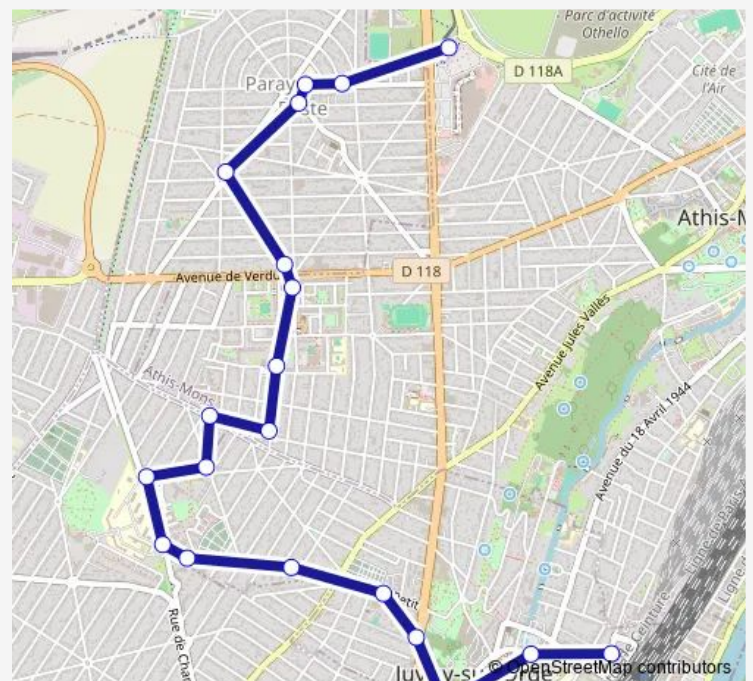

Direction

Porte de l'Essonne — Gare de Juvisy Rer

20 stops

[Open route schedule](#)

Porte de l'Essonne

Centre Sportif

Henri Barbusse

Mairie

Debussy - Champagne

Square Cheveaux

Poste

Ecole Jean Jaurès

Mairie

Piver

Marché de Juvisy

Gare de Juvisy Rer

Route schedule

Porte de l'Essonne — Gare de Juvisy Rer

Monday	05:00-01:05 ⁺¹
Tuesday	05:00-01:05 ⁺¹
Wednesday	05:00-01:05 ⁺¹
Thursday	05:00-01:05 ⁺¹
Friday	05:00-01:05 ⁺¹
Saturday	05:00-01:05 ⁺¹
Sunday	05:30-01:05 ⁺¹

Route info

Direction: Porte de l'Essonne

Stops: 20

Trip Duration: 0 hour 28 min

Direction

Gare de Juvisy Rer — Porte de l'Essonne

22 stops

[Open route schedule](#)