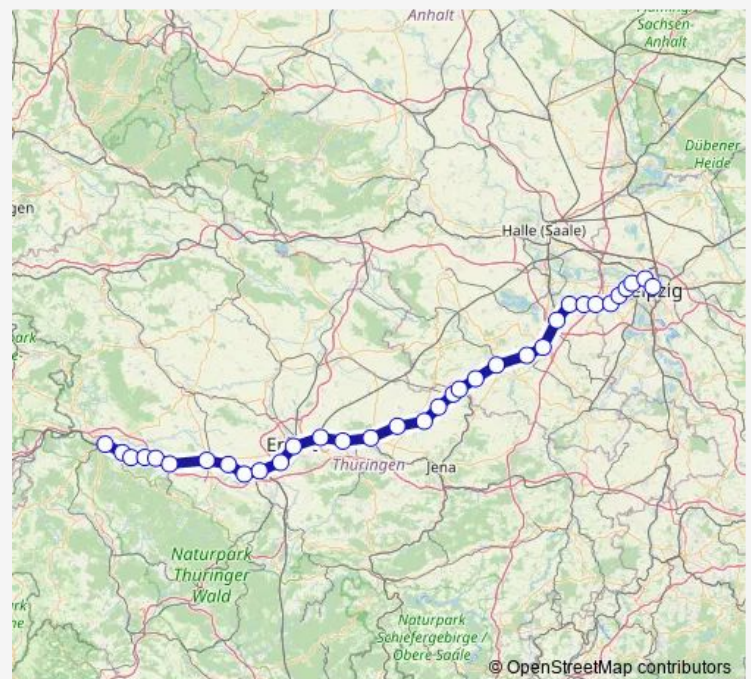

Thursday 08:06-20:06

Friday 08:06-20:06

Saturday 08:06-20:06

Sunday 08:06-20:06

Route info

Direction: Eisenach Hbf

Stops: 34

Trip Duration: 2 hour 33 min

Großlehna

Markranstädt

Leipzig-Miltitz

Leipzig-Rückmarsdorf

Leipzig-Leutzsch

Leipzig-Möckern

Leipzig Hbf

Direction