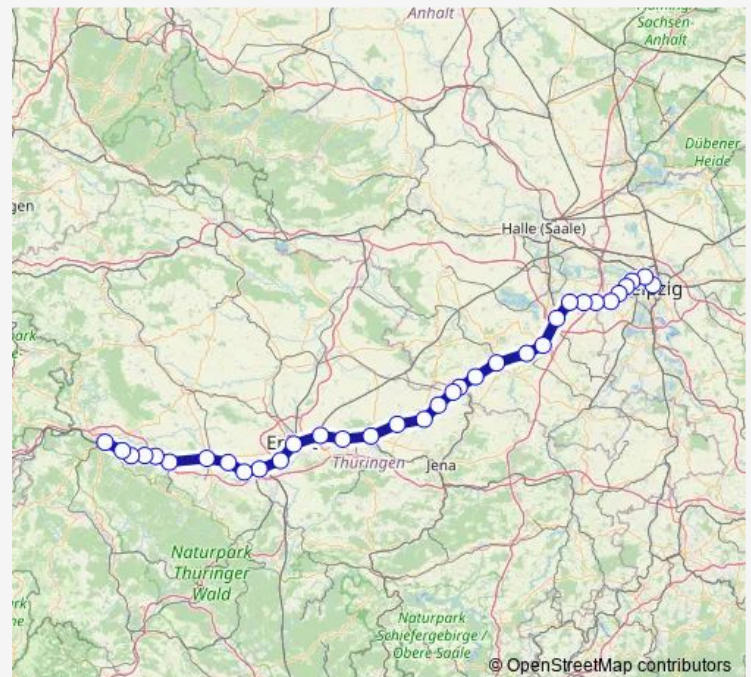

Erfurt-Bischleben

Erfurt Hbf

Vieselbach

Hopfgarten (bei Weimar)

Weimar

Oßmannstedt

Apolda

Niedertrebra

Bad Sulza

Großheringen

Bad Kösen

Route schedule

Eisenach Hbf — Leipzig Hbf

Monday	—
Tuesday	06:04
Wednesday	06:04
Thursday	06:04
Friday	06:04
Saturday	—
Sunday	19:13

Route info

Direction: Eisenach Hbf

Stops: 34

Trip Duration: 2 hour 35 min

■ RB 20

BusMaps

Naumburg (Saale) Hbf

Leißling

Weißenfels

Großkorbetha