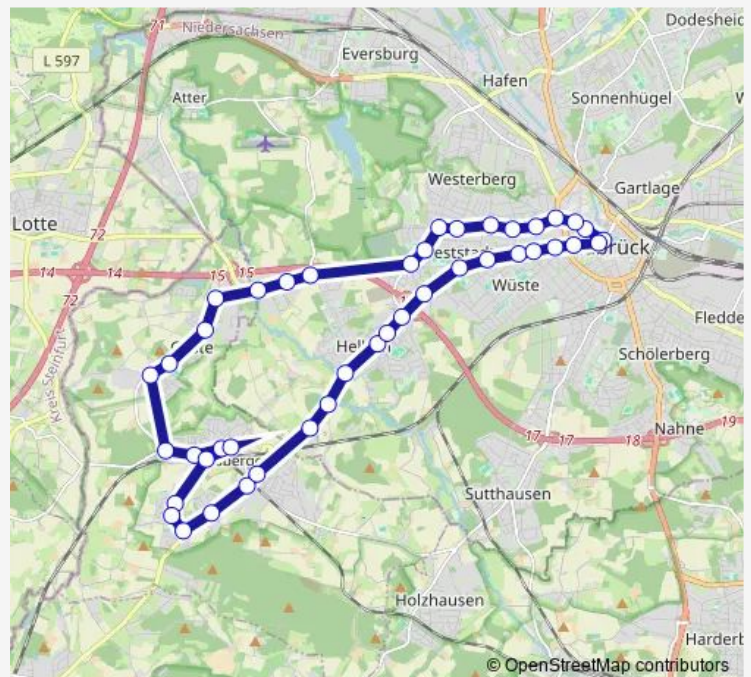

### Direction

Osnabrück Neumarkt — Osnabrück Neumarkt

38 stops

[Open route schedule](#)

- Osnabrück Neumarkt
- Osnabrück Kamp-Promenade
- Osnabrück Nikolaizentrum
- Osnabrück Heger Tor
- Osnabrück Weißenburger Straße
- Osnabrück Hans-Calmeyer-Platz
- Osnabrück Saarplatz
- Osnabrück Richard-Wagner-Straße
- Osnabrück Lotter Kirchweg
- Osnabrück Ernst-Sievers-Straße
- Osnabrück Heger Friedhof
- Osnabrück Rheiner Landstraße
- Osnabrück Hellern Nord
- Osnabrück Ikea
- Gaste HansasträÙe
- Gaste Kiefernweg
- Gaste Schule
- Gaste Kreuzbrink
- Hasbergen(Kr Osnabrück) Am Hüvel
- Hasbergen(Kr Osnabrück) Bahnhof
- Hasbergen(Kr Osnabrück) Zentrum

### Route info

Direction: Osnabrück Neumarkt

Stops: 38

Trip Duration: 0 hour 46 min

■ X491

Hasbergen(Kr Osnabrück) Hüggelzwerge

Osnabrück Hinnah

Osnabrück Lobbertkamp

Osnabrück Wiehmeyer

Osnabrück Kleine Schulstraße

Osnabrück Töpferstraße

Osnabrück-Hellern Zur Spitze

Osnabrück Kurt-Schumacher-Damm

Osnabrück Sandgrube

Osnabrück Alfred-Delp-Straße

Osnabrück Kromschröderstraße

## Route info

Direction: Osnabrück Neumarkt

Stops: 43

Trip Duration: 0 hour 55 min

Hasbergen(Kr Osnabrück) Eickholt

Hasbergen(Kr Osnabrück) Donnerknetter

Hasbergen(Kr Osnabrück) Wulfskotten

Hasbergen(Kr Osnabrück) L89/Ohrbeck