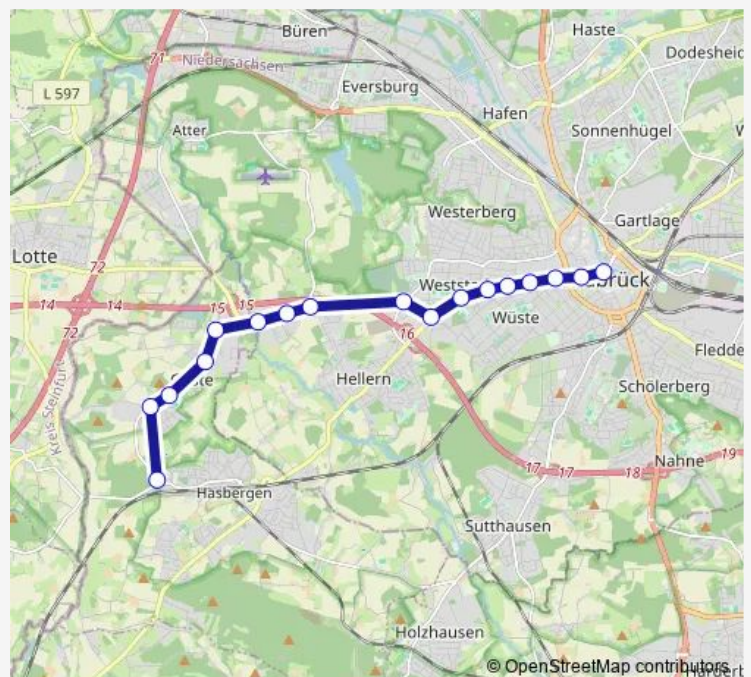

Osnabrück Mittagskamp

Osnabrück Rückertstraße

Osnabrück Heinrich-Lübke-Platz

Osnabrück Umlandstraße

Osnabrück Arndtplatz

Osnabrück Universität/Osnabrück Halle

Osnabrück Neumarkt

Route schedule

Route info

Direction: Hasbergen(Kr Osnabrück) Am Hüvel

Stops: 17

Trip Duration: 0 hour 25 min

X491

Direction

Hasbergen(Kr Osnabrück) Am Hüvel — Osnabrück Neu-
markt

19 stops

Osnabrück Rheiner Landstraße

Osnabrück Heger Friedhof

Osnabrück Kurt-Schumacher-Damm

Osnabrück Sandgrube

Osnabrück Alfred-Delp-StraÙe

Osnabrück Kromschröderstraße

Osnabrück Hiärm-Grupe-StraÙe

Osnabrück Heinrich-Lübke-Platz

Trip Duration: 0 hour 28 min

Direction

Osnabrück Neumarkt — Hasbergen(Kr Osnabrück) Am Hüvel

17 stops

[Open route schedule](#)

Osnabrück Neumarkt

Osnabrück Universität/Osnabrück Halle

Osnabrück Arndtplatz