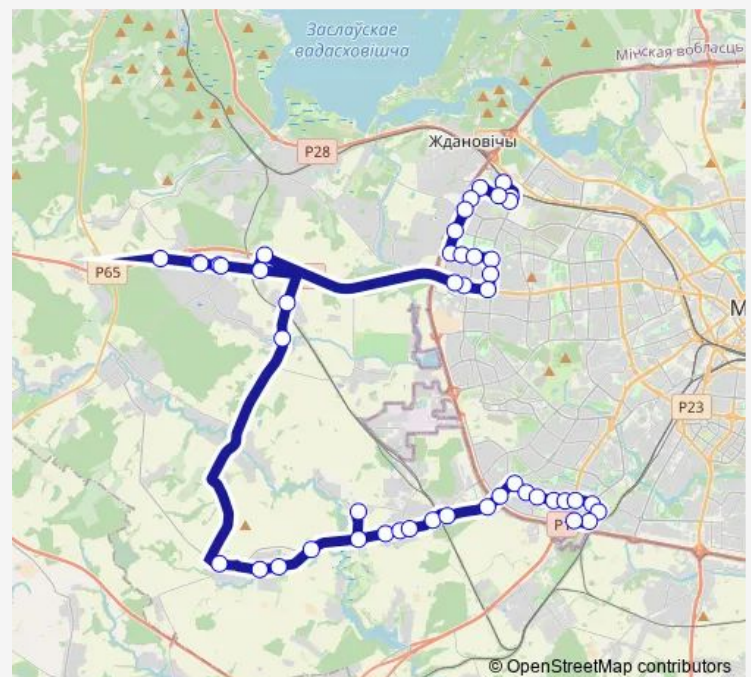

вуліца Ніжняя

вуліца Міра

вуліца Ніжняя

Route schedule

ТЦ Ждановичи (посадка пассажиров) — Брилевичи (высадка пассажиров)

Monday	06:25-18:30
Tuesday	06:25-18:30
Wednesday	06:25-18:30
Thursday	06:25-18:30
Friday	06:25-18:30
Saturday	06:25-18:30
Sunday	06:25-18:30

Route info

Direction: ТЦ Ждановичи (посадка пассажиров)

Stops: 48

Trip Duration: 1 hour 46 min

1478

BusMaps

Хацежына

Самусеўшчына

Tuesday 07:45-19:50

Wednesday 07:45-19:50

Thursday 07:45-19:50

Friday 07:45-19:50

Saturday 07:45-19:50

Sunday 07:45-19:50

Route info

Direction: Брилевичи (посадка пассажиров)

Stops: 47

Trip Duration: 1 hour 43 min

Табары
Агракамбінат
Хацежына
вуліца Ніжняя
вуліца Міра
вуліца Ніжняя
Хацежына
Самусеўшчына
Брикета
Нёманская
ст.м. Каменная Горка
Поликлиника №26
ДС Кунцевщина
Казимировская
Казимировская 21
Каменная горка-5
Лабунщина
Каменная Горка-4
Каменногорская 100
улица Люцинская
Поликлиника № 40
пер. Колесникова
ТЦ Ждановичи (высадка пасажыров)