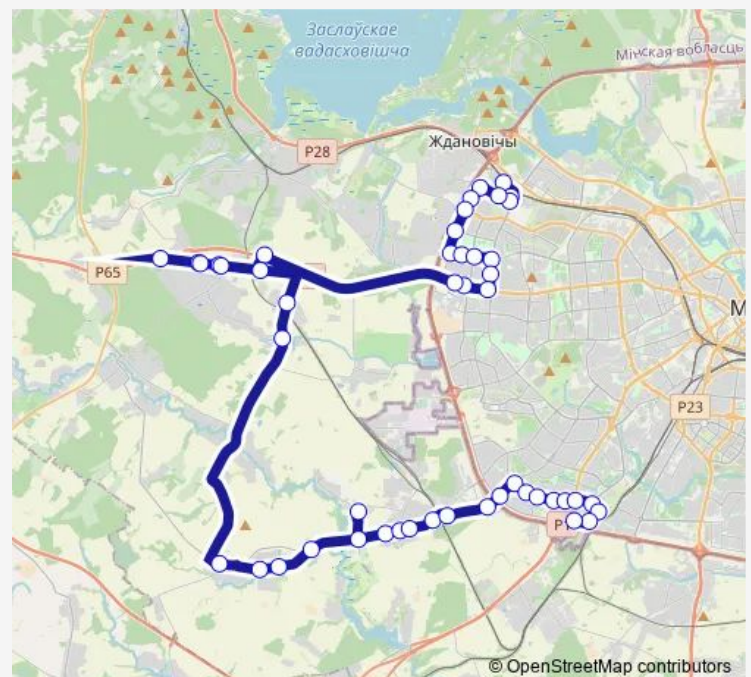

Казимировская

ДС Кунцевщина

Поликлиника №26

ст.м. Каменная Горка (пригород)

Нёманская

Брикета

Дачы

Хацежына

вуліца Ніжняя

вуліца Міра

вуліца Ніжняя

Route schedule

ТЦ Ждановичи (посадка пассажиров) — Брилевичи (высадка пассажиров)

Monday	06:25-18:30
Tuesday	06:25-18:30
Wednesday	06:25-18:30
Thursday	06:25-18:30
Friday	06:25-18:30
Saturday	06:25-18:30
Sunday	06:25-18:30

Route info

Direction: ТЦ Ждановичи (посадка пассажиров)

Stops: 48

Trip Duration: 1 hour 46 min

1478

BusMaps

Хацежына

Самусеўшчына

Брилевичи (высадка пасажыров)

Direction

Брилевичи (посадка пассажиров) — ТЦ Ждановичи
(высадка пассажиров)

47 stops

[Open route schedule](#)

Брилевичи (посадка пассажиров)

Наполеона Орды

Яна Чечота