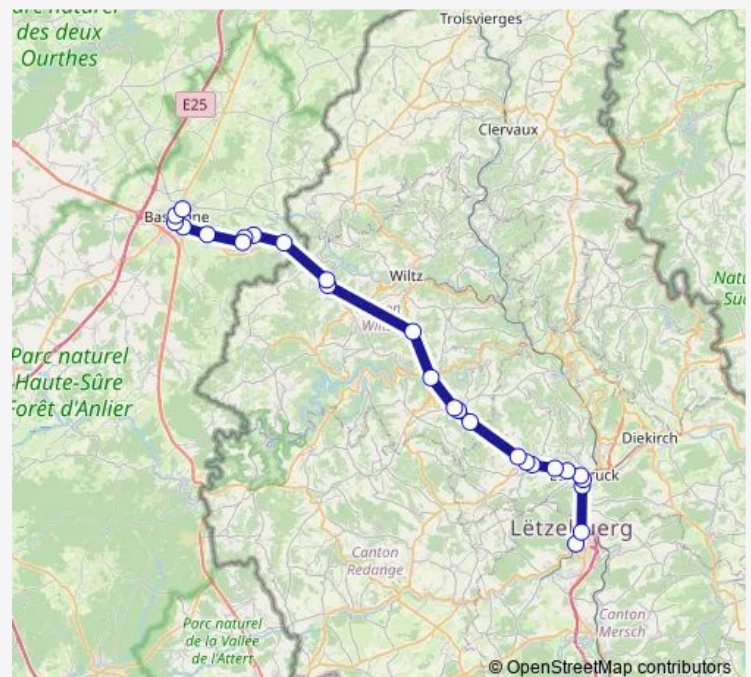

Bus 95U

[Go to website](#)

Direction

Colmar-Berg, Usines — Bastogne, Centre Sportif

26 stops

[Open route schedule](#)

- Colmar-Berg, Usines
- Colmar-Berg, Centre
- Ettelbruck, H.v.Landewyck
- Ettelbruck, Rond Point
- Ettelbruck, Place du Marché
- Ettelbruck, Cité Patton 1
- Ettelbruck, Cité Lopert 1
- Niederfeulen, Faubourg
- Niederfeulen, Mairie
- Niederfeulen, Atelier
- Heiderscheid, Fuussekaul
- Heiderscheid, Zone Commerciale
- Heiderscheid
- Heischtergronn, Beim Bréckert
- Buederscheid, Bitschtermillen
- Pommerloch, Theis
- Pommerlach (Knauf)
- Bras, Carrefour
- Wardin, École
- Wardin, rue de Bastogne 46
- Wardin, rue de Bastogne 22

Route schedule

Colmar-Berg, Usines — Bastogne, Centre Sportif

| | |
|-----------|-------------|
| Monday | 14:15-22:15 |
| Tuesday | 06:15-22:15 |
| Wednesday | 06:15-22:15 |
| Thursday | 06:15-22:15 |
| Friday | 06:15-22:15 |
| Saturday | 06:15-22:15 |
| Sunday | 06:15 |

Route info

Direction: Colmar-Berg, Usines

Stops: 26

Trip Duration: 0 hour 53 min

■ 95U

BusMaps

Marvie, A la Boule (Glacier)

Bastogne, Home Market

Bastogne, Place Merceny

Bastogne, Hôtel de Ville

Bastogne, Centre Sportif

Direction

Bastogne, Centre Sportif — Colmar-Berg, Usines

24 stops

[Open route schedule](#)

Bastogne, Centre Sportif