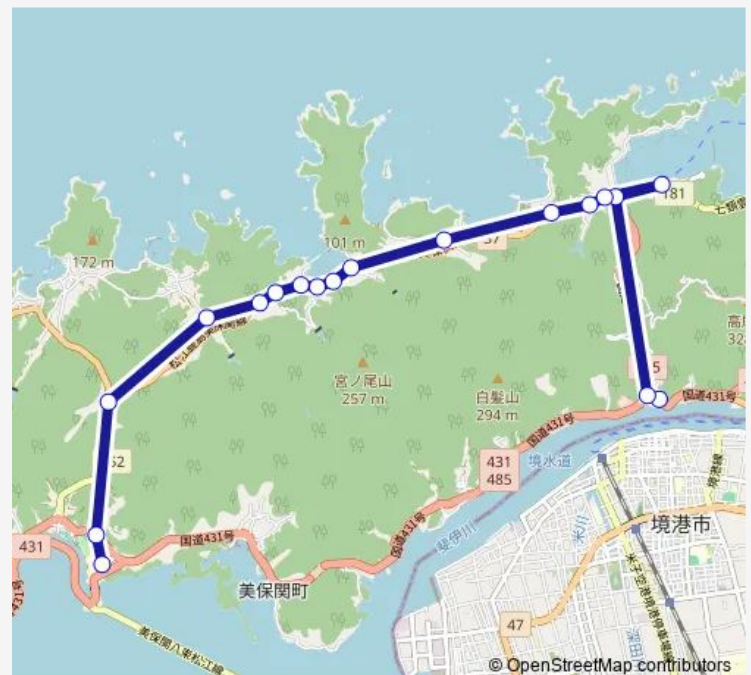

### Route schedule

美保関 (万原) ターミナル — 宇井渡船場

Monday 07:14-20:35

Tuesday 07:14-20:35

Wednesday 07:14-20:35

Thursday 07:14-20:35

Friday 07:14-20:35

Saturday 07:14-18:45

### Route info

Direction: 美保関 (万原) ターミナル

Stops: 18

Trip Duration: 0 hour 30 min

■ 美保関：七類線

BusMaps