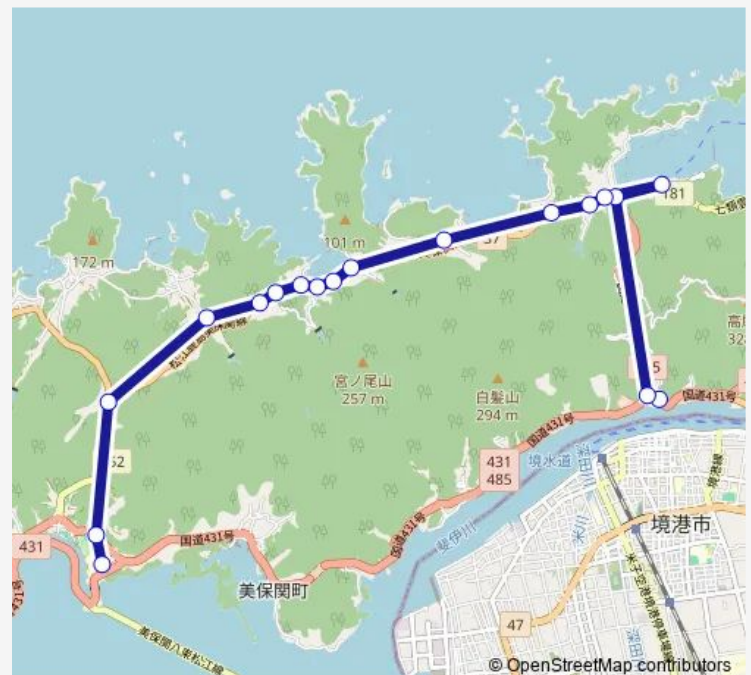

### Route schedule

美保関 (万原) ターミナル — 宇井渡船場

Monday 07:14-20:35

Tuesday 07:14-20:35

Wednesday 07:14-20:35

Thursday 07:14-20:35

Friday 07:14-20:35

Saturday 07:14-18:45

### Route info

Direction: 美保関 (万原) ターミナル

Stops: 18

Trip Duration: 0 hour 30 min

■ 美保関：七類線

BusMaps