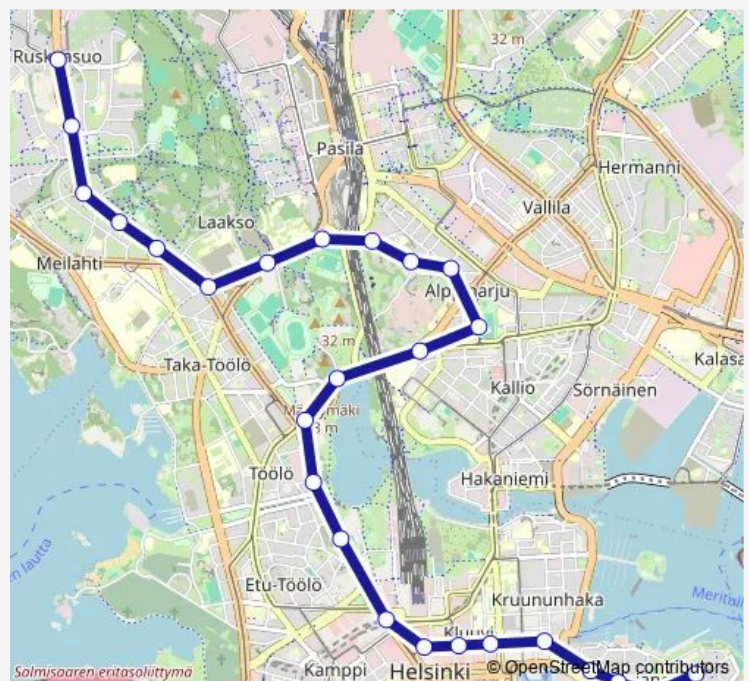

Eläintarha

Auroran sairaala

Reijolankatu

Route schedule

Merisotilaantori — Ruskeasuo

Monday 19:03-01:56⁺¹

Tuesday 19:03-01:54⁺¹

Wednesday 19:03-01:56⁺¹

Thursday 18:43-01:54⁺¹

Friday 19:03-01:54⁺¹

Saturday 18:56-22:38

Sunday 18:43-01:56⁺¹

Route info

Direction: Merisotilaantori

Stops: 26

Trip Duration: 0 hour 31 min

■ 4H — Katajanokka - Kamppi (M) - Ooppera - Ruskeasuo **BusMaps**

Töölöntulli

Jalavatie

Kuusitie

Tilkka

Ruskeasuo

Direction

Merisotilaantori — Ruskeasuo