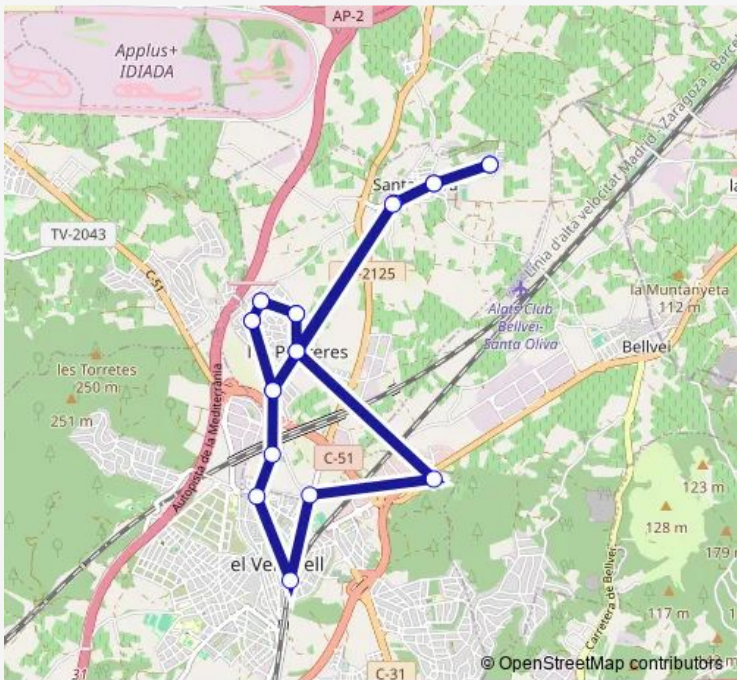

Bus L1771 Santa Oliva - El Vendrell

[Go to website](#)

Direction
 C. Jaume Balmes, 113 — C. Jaume Balmes, 113
 23 stops
[Open route schedule](#)

- C. Jaume Balmes, 113
- C. Jaume Balmes, 70
- C. Nou, 38
- Av. Verge del Remei - C. Mn. Antoni Paradís
- Av. Nostra Senyora del Pilar, 11
- Av. Nostra Senyora del Pilar, 88
- C. de Santa Joana, 24
- C. de Sant Josep, 43
- Av. Nostra Senyora del Remei, 30
- C. Camí dels Molins, 7
- Ctra. de Valls, 112 (Sant Jordi)
- Av. de Santa Oliva, 8
- El Vendrell (estació d'autobusos) sentit Barcelona
- Ctra. Barcelona, 20 (Les Mates)
- Hospital Comarcal del Vendrell
- Av. Nostra Senyora del Pilar, 11
- Av. Nostra Senyora del Pilar, 88
- C. de Santa Joana, 24
- C. de Sant Josep, 43
- Av. Nostra Senyora del Remei, 30
- Av. Verge del Remei - Camí del Cementiri

Route schedule
 C. Jaume Balmes, 113 — C. Jaume Balmes, 113

Monday	08:30-12:00
Tuesday	08:30-12:00
Wednesday	08:30-12:00
Thursday	08:30-12:00
Friday	08:30-12:00
Saturday	—
Sunday	—

Route info
 Direction: C. Jaume Balmes, 113
 Stops: 23
 Trip Duration: 0 hour 57 min

L1771 — Santa Oliva - El Vendrell **BusMaps**

C. Nou, 38

C. Jaume Balmes, 113

L1771 Bus time schedules and route maps are available in an offline PDF at busmaps.com. Use the busmaps.com website to see live bus times, train schedule or subway schedule, and step-by-step directions for all public transit in Santa Oliva

The schedule is provided in the local timezone. Times with "(+1)" indicate departures on the next day.

PDF file created on 2025-02-26

2024 BusMaps.com - All Rights Reserved