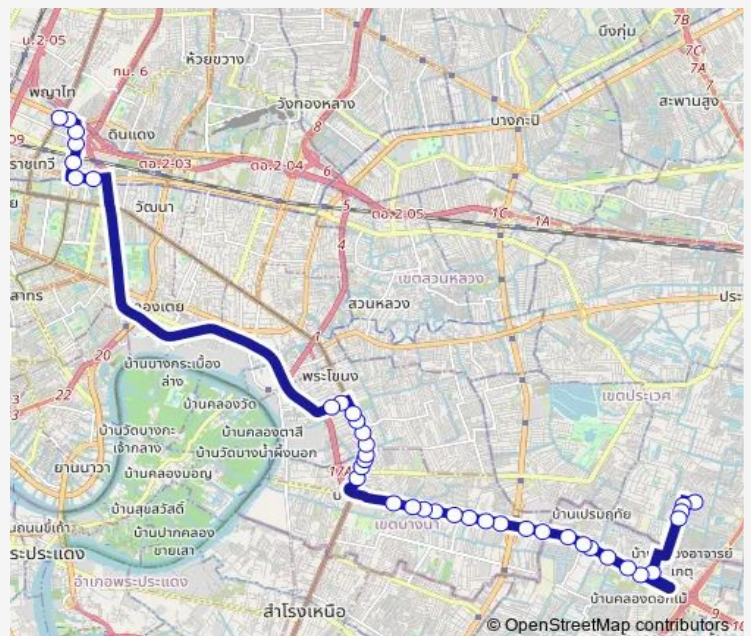

ม.รามคำแหง 2 (ประตู 2);Ramkhamhaeng University 2 (Gate 2)

ถนนจรัญจวน;Chanyawat Road

บางแก้ว;Bang Kaeo

ลุมพินีเมกาซิตี บางนา;Lumpini Mega City Bang Na

รพ.พรินซ์ สุวรรณภูมิ;Princ Hospital Suvarnabhumi

บางนาทาวเวอร์;Bang Na Tower

ตรงข้ามเซ็นทรัลบางนา;Central Bang Na (Opposite)

ซอยบางนา-ตราด 28;Soi Bang Na - Trat 28

ซอยบางนา-ตราด 20;Soi Bangna-Trad 20

Route schedule

อุโมงค์เมล์สาย 139 (ม.รามคำแหง2);Bus Depot 139 (Ramkhamhaeng 2) — อนุสาวรีย์ชัยสมรภูมิ (เกาะพญาไท);- Victory Monument (Phaya Thai)

Monday	00:01
Tuesday	00:01
Wednesday	00:01
Thursday	00:01
Friday	00:01
Saturday	00:01
Sunday	00:01

Route info

Direction: อุโมงค์เมล์สาย 139 (ม.รามคำแหง2);Bus Depot 139 (Ramkhamhaeng 2)

Stops: 38

Trip Duration: 1 hour 4 min