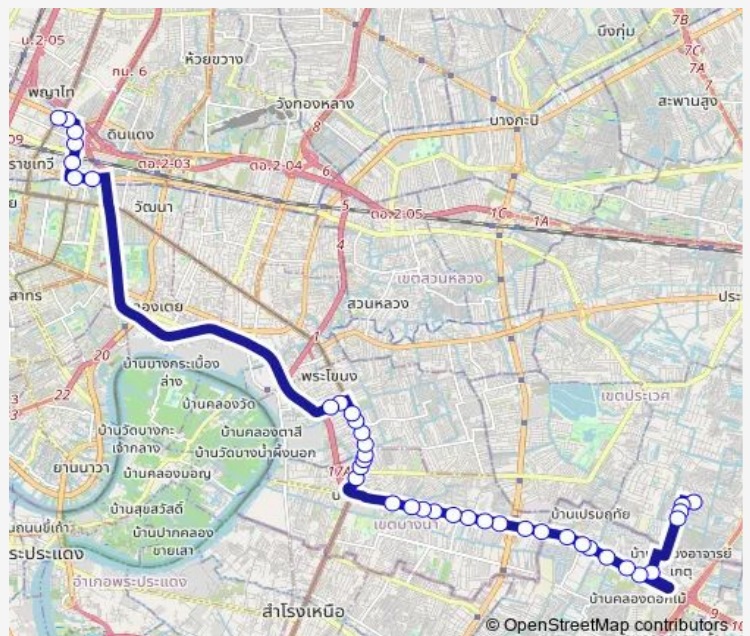

ซอยบางนา-ตราด 28;Soi Bang Na - Trat 28

ซอยบางนา-ตราด 20;Soi Bangna-Trad 20

Route schedule

อุรุถเมล์สาย 139 (ม.รามคำแหง2);Bus Depot 139 (Ramkhamhaeng 2) — อนุสาวรีย์ชัยสมรภูมิ (เกาะพญาไท);- Victory Monument (Phaya Thai)

Monday	00:01
Tuesday	00:01
Wednesday	00:01
Thursday	00:01
Friday	00:01
Saturday	00:01
Sunday	00:01

Route info

Direction: อุรุถเมล์สาย 139 (ม.รามคำแหง2);Bus Depot 139 (Ramkhamhaeng 2)

Stops: 38

Trip Duration: 1 hour 4 min