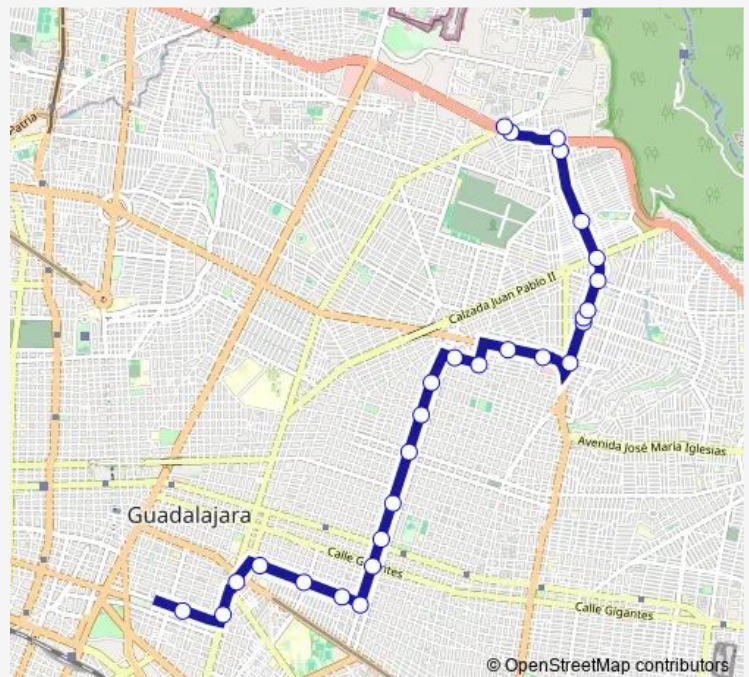

**Direction**

Calle José Luis Verdía — Periférico Oriente

28 stops

[Open route schedule](#)

Calle José Luis Verdía

Gante

Urano

Calle Federico Medrano

Avenida Joaquín Amaro

Route schedule

Calle José Luis Verdía — Periférico Oriente

Monday	03:40
Tuesday	03:40
Wednesday	03:40
Thursday	03:40
Friday	03:40
Saturday	03:40
Sunday	03:40

Route info

Direction: Calle José Luis Verdía

Stops: 28

Trip Duration: 0 hour 45 min

Calle Hacienda La Calera

Avenida Joaquín Amaro

Avenida Joaquín Amaro

Avenida Joaquín Amaro

Avenida Joaquín Amaro

Av. Belisario Domínguez

Periférico Oriente