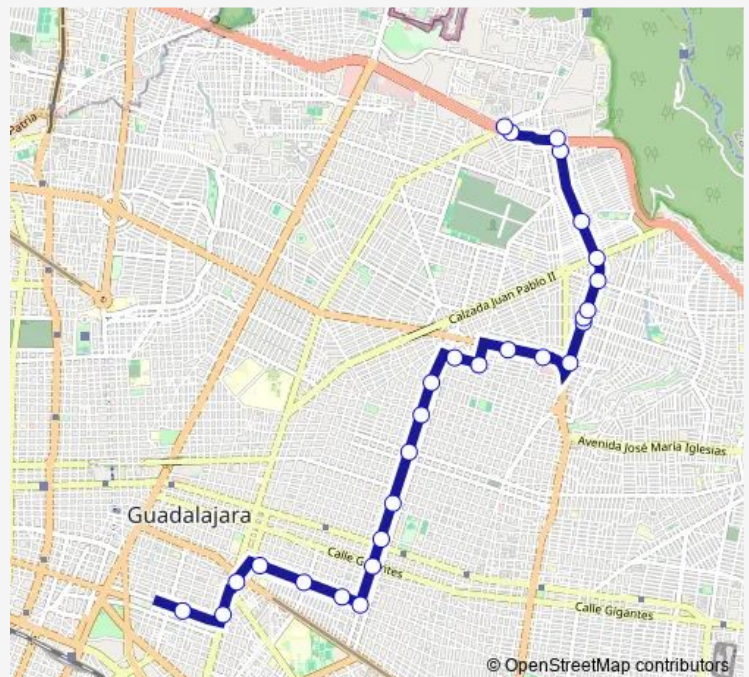

**Direction**

Calle José Luis Verdía — Periférico Oriente

28 stops

[Open route schedule](#)

Calle José Luis Verdía

Gante

Urano

Calle Federico Medrano

Saturday 03:40

Sunday 03:40

Route info

Direction: Calle José Luis Verdía

Stops: 28

Trip Duration: 0 hour 45 min

MP-A07 — Alimentadora Mi Macro Periférico A07

Calle Hacienda La Calera

Avenida Joaquín Amaro

Avenida Joaquín Amaro

Avenida Joaquín Amaro

Avenida Joaquín Amaro

Av. Belisario Domínguez

Periférico Oriente

## Direction

21 de Marzo — 5 de Mayo

21 stops

[Open route schedule](#)

21 de Marzo

Sitio de Puebla

Luis Castillo Ledón

Avenida Joaquín Amaro