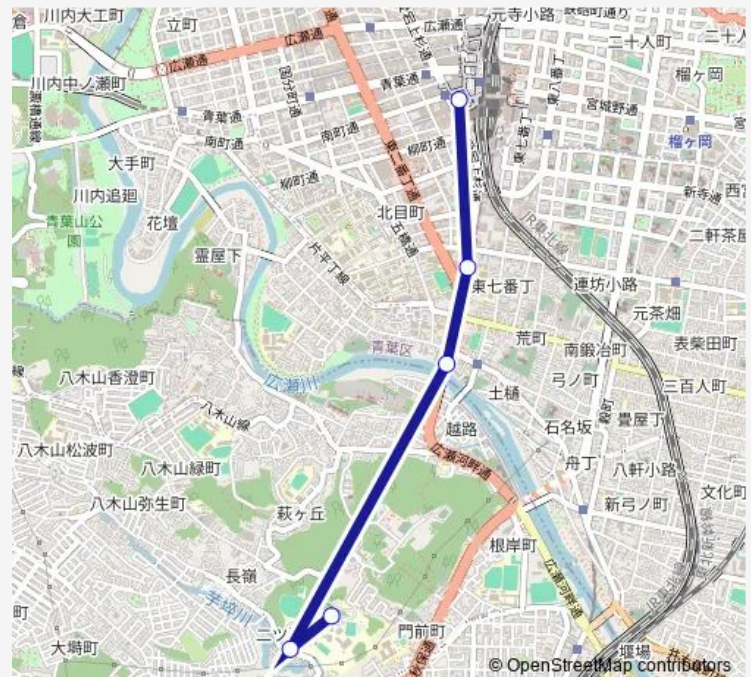

愛宕大橋

東北工大長町キャンパス入口

東北工大長町キャンパス

Route schedule

仙台駅前 — 東北工大長町キャンパス

Monday 08:13-12:35

Tuesday 08:13-12:35

Wednesday 08:13-12:35

Thursday 08:13-12:35

Friday 08:13-12:35

Saturday —

Sunday —

Route info

Direction: 仙台駅前

Stops: 5

Trip Duration: 0 hour 26 min

■ S628 — 工ニキ→(急)→仙台駅

BusMaps

Direction

仙台駅前 — 東北工大長町キャンパス

5 stops

[Open route schedule](#)

仙台駅前

五橋駅

Thursday 08:08-09:58

Friday 08:08-09:58

Saturday —

Sunday —

Route info

Direction: 仙台駅前

Stops: 5

Trip Duration: 0 hour 26 min