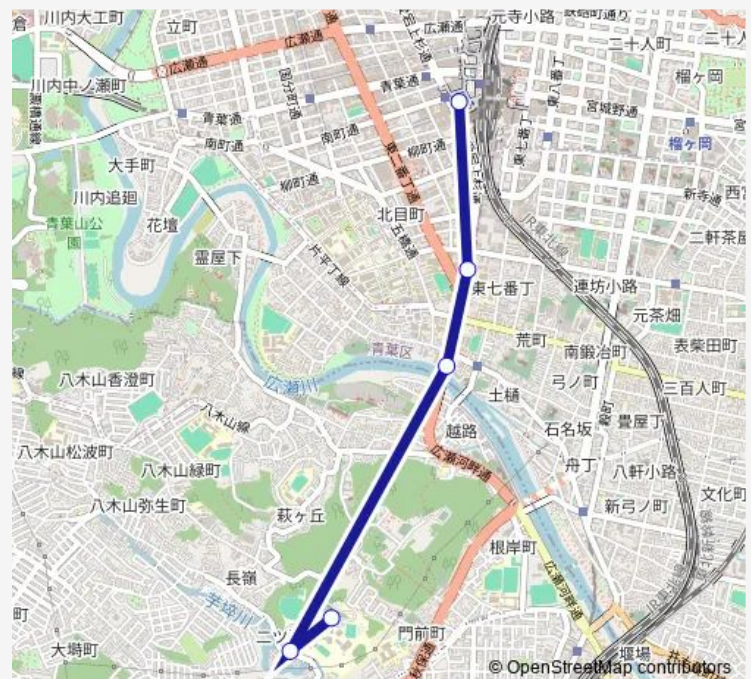

Thursday 08:13-12:35

Friday 08:13-12:35

Saturday —

Sunday —

Route info

Direction: 仙台駅前

Stops: 5

Trip Duration: 0 hour 26 min

■ S628 — 工ニキ→(急)→仙台駅

BusMaps

Direction

仙台駅前 — 東北工大長町キャンパス

5 stops

[Open route schedule](#)

仙台駅前

五橋駅

Stops: 5

Trip Duration: 0 hour 26 min

Direction

東北工大長町キャンパス — 仙台駅前

5 stops

[Open route schedule](#)

東北工大長町キャンパス

東北工大長町キャンパス入口

Stops: 5

Trip Duration: 0 hour 21 min

Direction

東北工大長町キャンパス — 仙台駅前

5 stops

[Open route schedule](#)

東北工大長町キャンパス

東北工大長町キャンパス入口