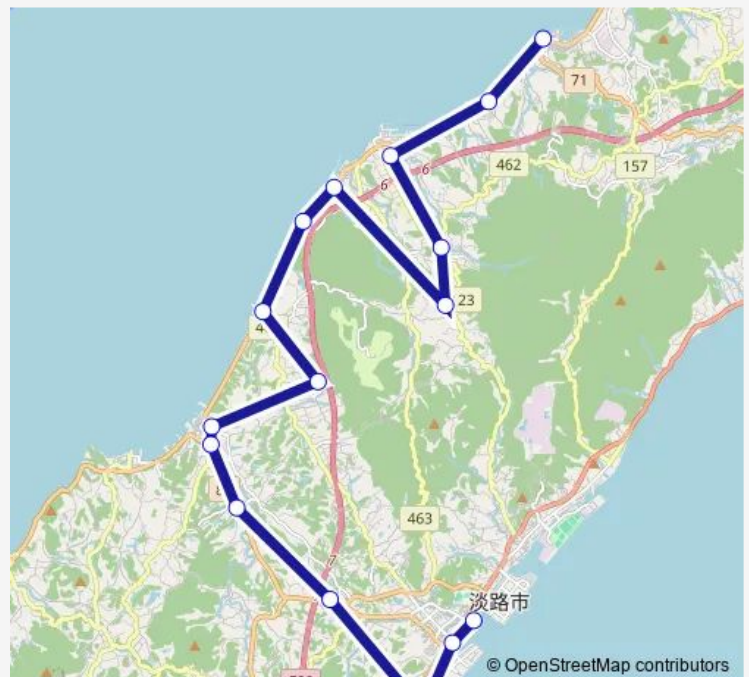

### Route schedule

津名港ターミナル — 北淡事務所前

Monday	—
Tuesday	—
Wednesday	—
Thursday	—
Friday	—
Saturday	10:05-16:35
Sunday	10:05-16:35

### Route info

Direction: 津名港ターミナル

Stops: 16

Trip Duration: 1 hour 18 min

## Direction

北淡事務所前 — 津名港ターミナル

16 stops

[Open route schedule](#)

北淡事務所前

浅野

北淡インターチェンジ

五斗長垣内遺跡前