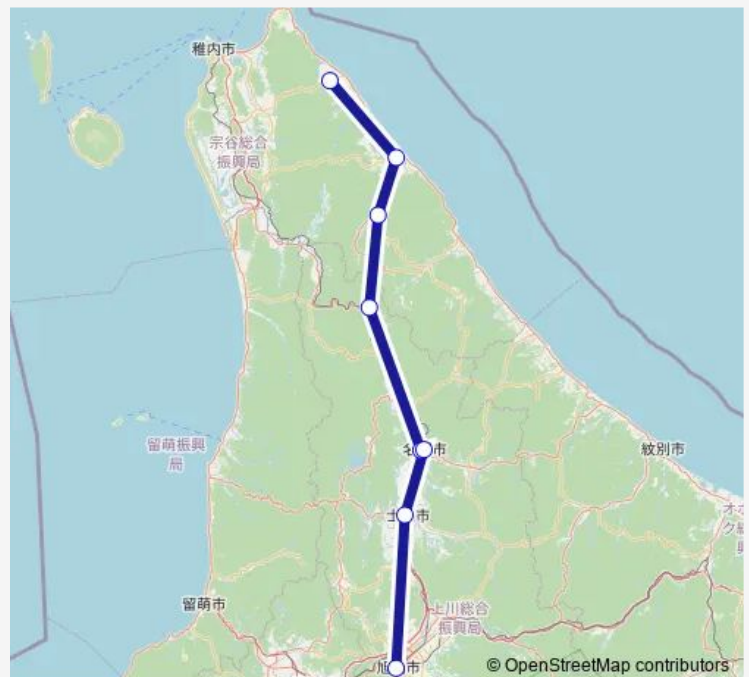

中頓別ターミナル

音威子府ターミナル

名寄市立病院

名寄駅前

士別大通 6 丁目

旭川駅前

Route schedule

鬼志別ターミナル — 旭川駅前

Monday 06:05

Tuesday 06:05

Wednesday 06:05

Thursday 06:05

Friday 06:05

Saturday 06:05

Sunday 06:05

Route info

Direction: 鬼志別ターミナル

Stops: 8

Trip Duration: 5 hour 5 min

■ 旭川 ~ 鬼志別

Direction

旭川駅前 — 鬼志別ターミナル

8 stops

[Open route schedule](#)

旭川駅前

士別大通 6 丁目

名寄駅前

名寄市立病院

音威子府ターミナル

中頓別ターミナル

浜頓別ターミナル

鬼志別ターミナル