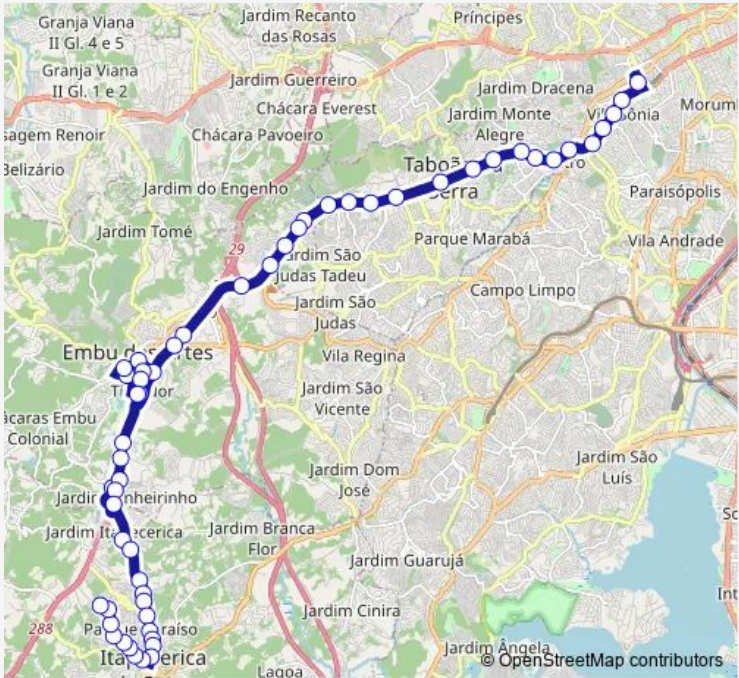

55 stops

[Open route schedule](#)

- Terminal do Metro Vila Sonia
- Av. Prof. Francisco Morato 4544
- Avenida Professor Francisco Morato - Parada David Matarasso C/B
- Avenida Professor Francisco Morato - Parada Chacara do Jockey C/B
- Avenida Professor Francisco Morato - Parada Doutor Guilherme Dumont Vilares C/B
- Largo do Taboao
- Rod. Regis Bittencourt km 2693 norte
- Rodovia Regis Bittencourt km 2697
- Rua Jose Mari 65
- Rodovia Regis Bittencourt km 2708
- Rodovia Regis Bittencourt km 2714
- Rodovia Regis Bittencourt km 2722
- Rodovia Regis Bittencourt km 2734
- Rodovia Regis Bittencourt km 2739 sul
- Rodovia Regis Bittencourt km 2745 sul
- Rodovia Regis Bittencourt km 275 sul
- Rodovia Regis Bittencourt km 2756 sul - Parada Jardim Mimas

**Route schedule**  
 Terminal do Metro Vila Sonia — Avenida Argentina 781 - Parque Paraiso Itapecerica da Serra - SP 06852-090 Brasil

Monday	01:50-02:50
Tuesday	01:50-02:50
Wednesday	01:50-02:50
Thursday	01:50-02:50
Friday	01:50-02:50
Saturday	01:50-02:50
Sunday	01:50-02:50

**Route info**

Direction: Terminal do Metro Vila Sonia

Stops: 55

Trip Duration: 1 hour 10 min

032DV1 — Itapecerica DA Serra (Parque Paraiso) - SAO Paulo (Metro Vila Sonia) **BusMaps**

Rodovia Regis Bittencourt km 2758 sul - Parada Jardim Mimas 2

Rodovia Regis Bittencourt km 2764 sul

Rodovia Regis Bittencourt km 277 sul

Rodovia Regis Bittencourt km 2778 norte - Parada Jardim Santa Barbara

Rodovia Regis Bittencourt km 2797 sul - Parada Jardim Embuema