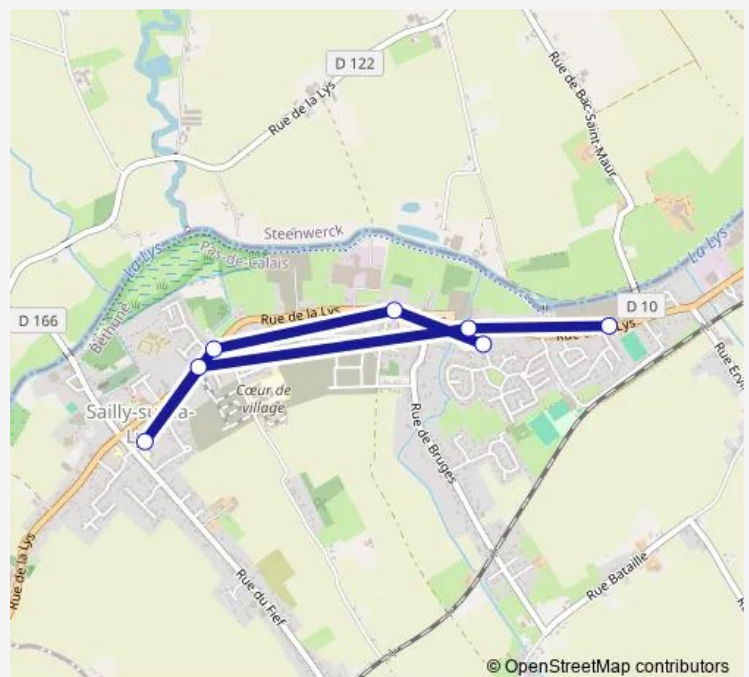

Sailly-SUR-LA-LYS - Stade Auguste Salmon - N°3240

Route schedule

Sailly-SUR-LA-LYS - Hameau de l'Alloeu - Abri — Saily-SUR-LA-LYS - Stade Auguste Salmon - N°3240

Monday	08:32
Tuesday	08:32
Wednesday	—
Thursday	08:32
Friday	08:32
Saturday	—
Sunday	—

Route info

Direction: Saily-SUR-LA-LYS - Hameau de l'Alloeu - Abri

Stops: 7

Trip Duration: 0 hour 25 min

Direction

Sailly-SUR-LA-LYS - Stade Auguste Salmon - Ecole —
Sailly-SUR-LA-LYS - Hameau de l'Alloeu - Abri

7 stops

[Open route schedule](#)

Sailly-SUR-LA-LYS - Stade Auguste Salmon - Ecole

Sailly-SUR-LA-LYS - Hameau de l'Alloeu - Abri

Sailly-SUR-LA-LYS - Jean Monnet - F N°1530 - Abri

Sailly-SUR-LA-LYS - La Poste - Ecole George Sand

Monday 16:32

Tuesday 16:32

Wednesday —

Thursday 16:32

Friday 16:32

Saturday —

Sunday —

Route info