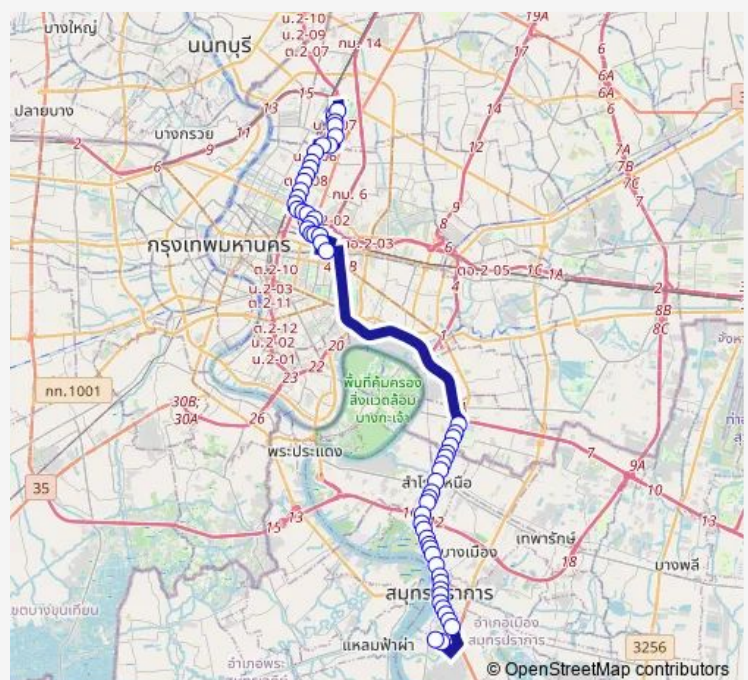

รพ.พระมงกุฎเกล้า;Phramongkutkloa Hospital

ตรงข้าม รพ.เด็ก;Children Hospital

Route schedule

คู่มือชิต 2;Bus Depot Mochit 2 — คู่มือฟาร์มจระเข้;Bus Depot Crocodile Farm

Monday 00:00

Tuesday 00:00

Wednesday 00:00

Thursday 00:00

Friday 00:00

Saturday 00:00

Sunday 00:00

Route info

Direction: คู่มือชิต 2;Bus Depot Mochit 2

Stops: 57

Trip Duration: 1 hour 58 min