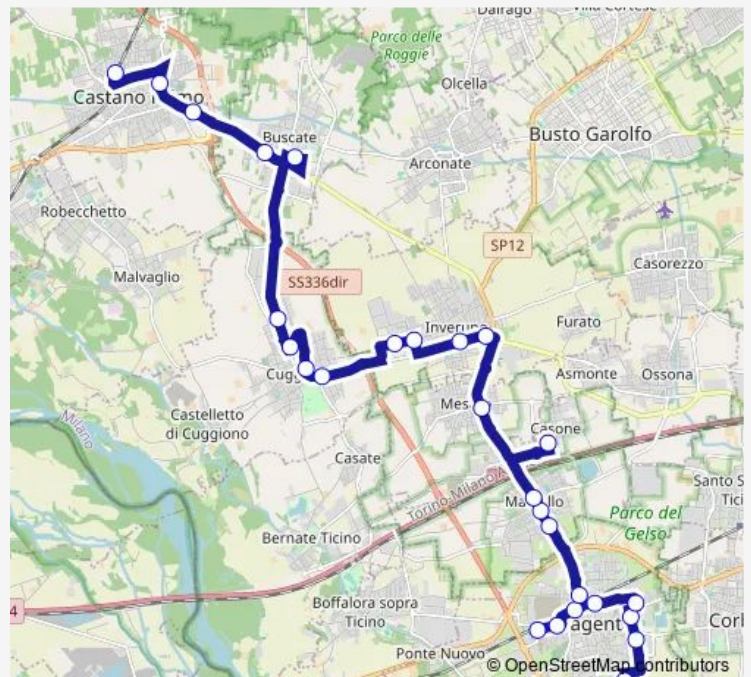

Wednesday 06:45-19:50

Thursday 06:45-19:50

Friday 06:20-19:50

Saturday 06:50-19:20

Sunday —

Route info

Direction: Castano Primo, Stazione, Stazione Fs

Stops: 24

Trip Duration: 0 hour 55 min

■ Z646 — Castano P. - Cuggiono - Marcallo C.C. - Magenta

Magenta, dello Stadio 22

Magenta, Dello Stadio fr. 35

Magenta, Tobagi

Direction

Castano Primo, Stazione,Stazione Fs — Magenta, Tobagi