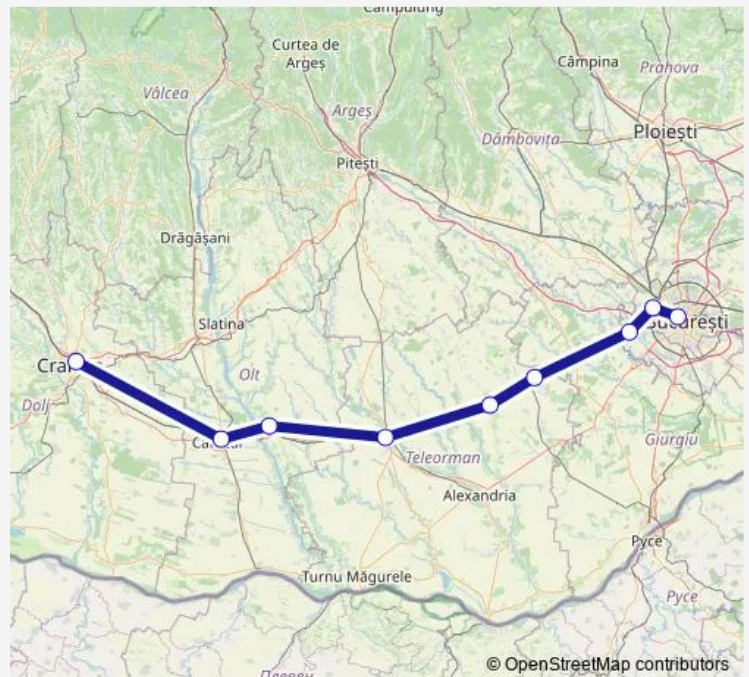

Rail R-E: București Nord Gr.A - Craiova R-E: București Nord Gr.A - Chiajna - Domneștii de Sus h. - Videle - Gălăteni Hm. - Roșiori Nord - Drăgănești Olt - Caracal - Craiova

[Go to website](#)

Direction

București Nord Gr.A — Craiova

9 stops

[Open route schedule](#)

București Nord Gr.A

Chiajna

Domneștii de Sus h.

Videle

Gălăteni Hm.

Roșiori Nord

Thursday 17:45

Friday 17:45

Saturday 17:45

Sunday 17:45

Route info

Direction: București Nord Gr.A

Stops: 9

Trip Duration: 3 hour 56 min

■ R-E: București Nord Gr.A - Craiova — R-E: București Nord Gr.A - Chiajna - Domneștii de Sus h. - Videle - ...

R-E: București Nord Gr.A - Craiova Rail time schedules and route maps are available in an offline PDF at busmaps.com. Use the busmaps.com website to see live bus times, train schedule or subway schedule, and step-by-step directions for all public transit in Rosiorii de Vede