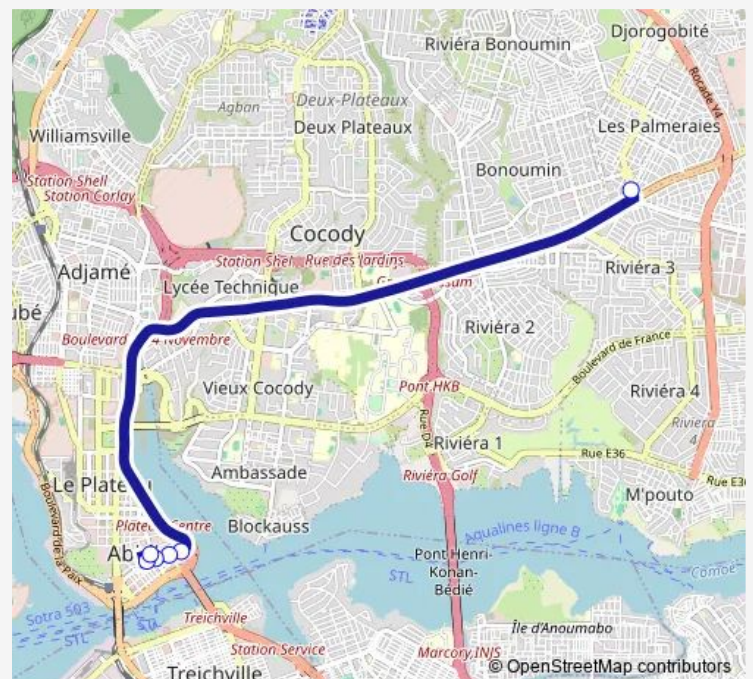

Bus woro woro banalisé : Palmeraie ↔ Plateau Telecel/Mosquée

[Go to website](#)

Direction

Gare Palmeraie — Terminus Mosquée du Plateau

6 stops

[Open route schedule](#)

Gare Palmeraie

Casting

Mtn

Feu de la Mosquée

Bon Prix

Terminus Mosquée du Plateau

Route schedule

Gare Palmeraie — Terminus Mosquée du Plateau

Monday	06:00
Tuesday	06:00
Wednesday	06:00
Thursday	06:00
Friday	06:00
Saturday	06:00
Sunday	06:00

Route info

Direction: Gare Palmeraie

Stops: 6

Trip Duration: 2 hour 0 min

Direction

Terminus Mosquée du Plateau — Après barrage

9 stops

[Open route schedule](#)