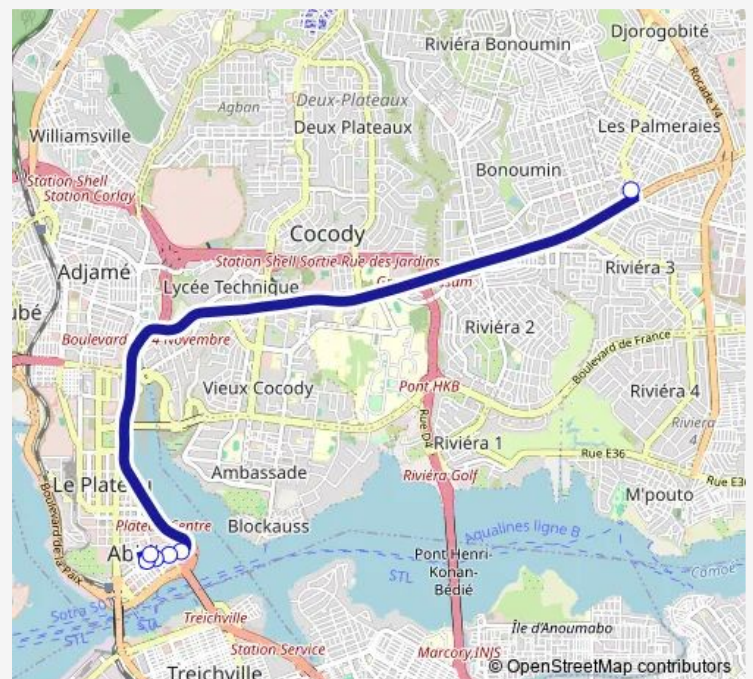

Bus woro woro banalisé : Palmeraie ↔ Plateau Telecel/Mosquée

[Go to website](#)

Direction

Gare Palmeraie — Terminus Mosquée du Plateau

6 stops

[Open route schedule](#)

Gare Palmeraie

Casting

Mtn

Feu de la Mosquée

Bon Prix

Terminus Mosquée du Plateau

Route schedule

Gare Palmeraie — Terminus Mosquée du Plateau

Monday	06:00
Tuesday	06:00
Wednesday	06:00
Thursday	06:00
Friday	06:00
Saturday	06:00
Sunday	06:00

Route info

Direction: Gare Palmeraie

Stops: 6

Trip Duration: 2 hour 0 min

Direction

Terminus Mosquée du Plateau — Après barrage

9 stops

[Open route schedule](#)