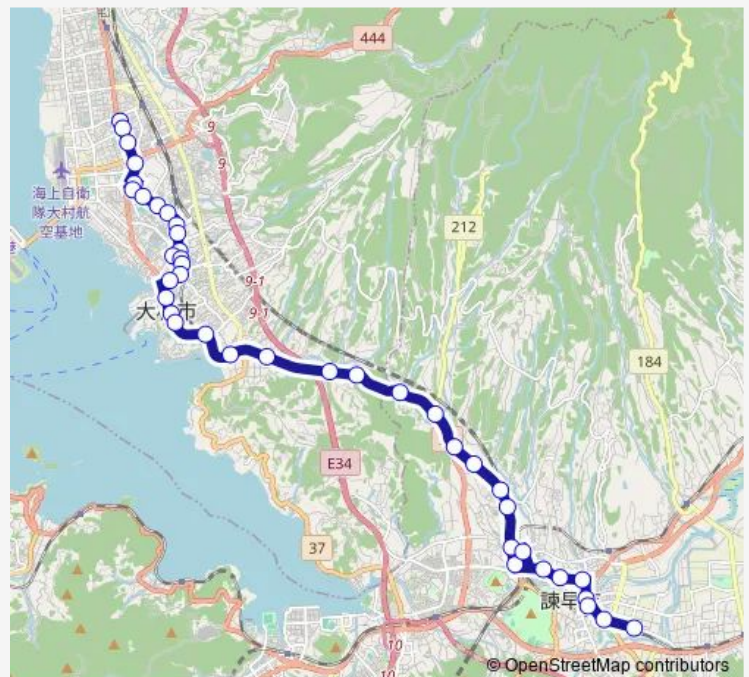

Thursday

—

Friday

—

Saturday

06:28

Sunday

—

### Route info

Direction: 原口上り

Stops: 41

Trip Duration: 0 hour 52 min

■ 11 東厚生町

BusMaps

与崎国道上り

岩松駅前上り