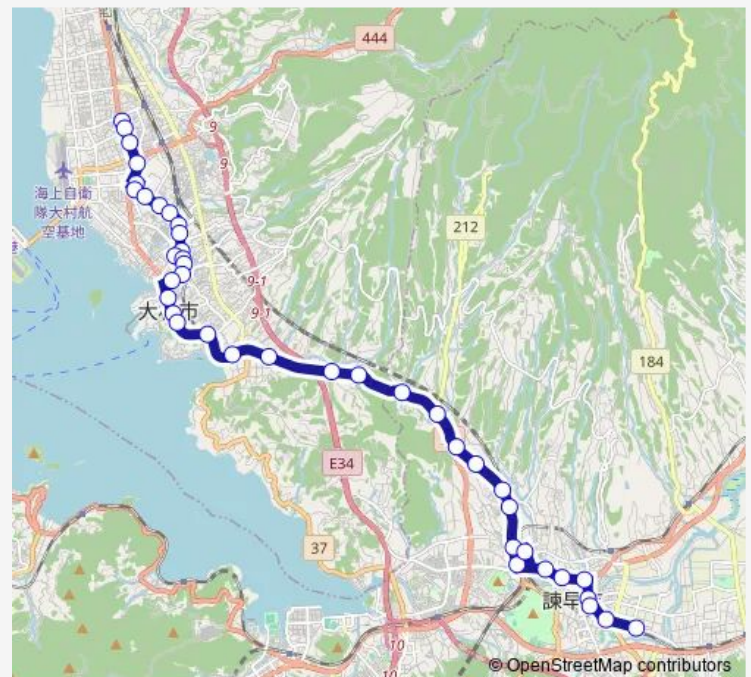

大村市役所上り

大村公園上り

久原上り

Route schedule

原口上り — 東厚生町上り

Monday	06:28
Tuesday	06:28
Wednesday	06:28
Thursday	06:28
Friday	06:28
Saturday	06:28
Sunday	—

Route info

Direction: 原口上り

Stops: 41

Trip Duration: 0 hour 52 min

■ 11 東厚生町

BusMaps

与崎国道上り

岩松駅前上り

二本松上り

日焼(大村)上り