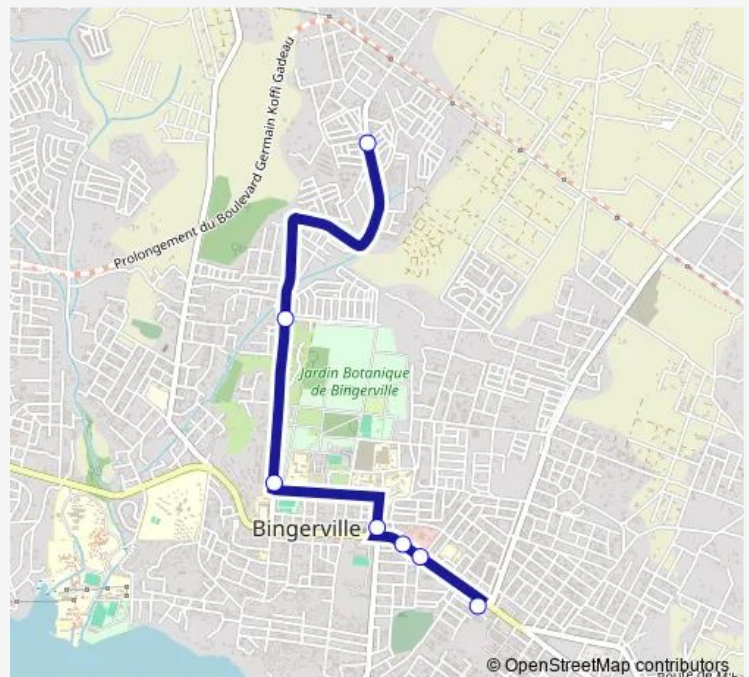

### Direction

Gare nouveau marché — Gare S3i

7 stops

[Open route schedule](#)

Gare nouveau marché

Escalier

Coopec

Gare Carrefour Bangui

### Route schedule

Gare nouveau marché — Gare S3i

Monday 06:00

Tuesday 06:00

Wednesday 06:00

Thursday 06:00

Friday 06:00

Saturday 06:00

### Route info

Direction: Gare nouveau marché

Stops: 7

Trip Duration: 0 hour 16 min

woro woro : Nouveau Marché ↔ S3i

**Direction**

Gare S3i — Gare nouveau marché

5 stops

[Open route schedule](#)

Gare S3i

Delacelle

Hôpital général de Bingerville

Carrefour Sicogi

Gare nouveau marché