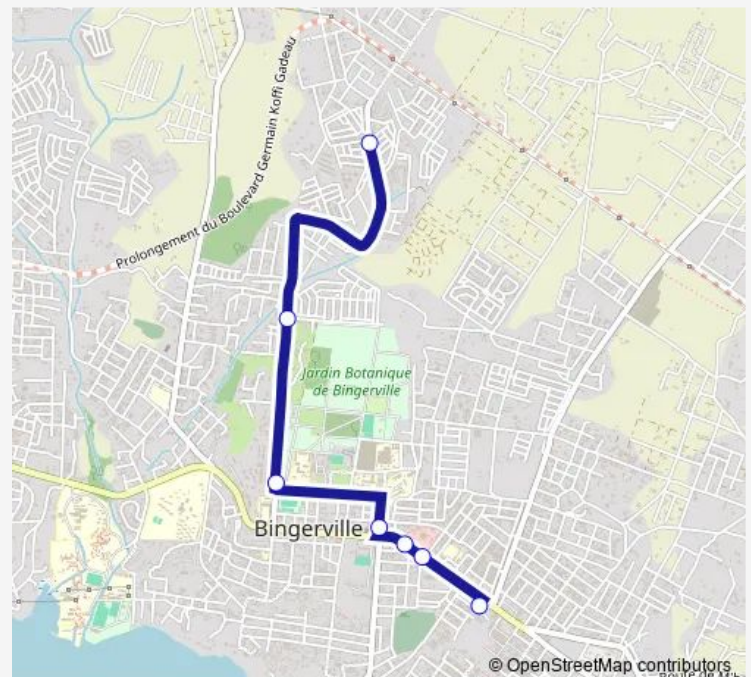

Bus woro woro : Nouveau Marché ↔ S3i[Go to website](#)**Direction**

Gare nouveau marché — Gare S3i

7 stops

[Open route schedule](#)

Gare nouveau marché

Escalier

Coopec

Gare Carrefour Bangui

Thursday 06:00

Friday 06:00

Saturday 06:00

Sunday 06:00

Route info

Direction: Gare nouveau marché

Stops: 7

Trip Duration: 0 hour 16 min

**woro woro : Nouveau Marché ↔ S3i**

Direction

Gare S3i — Gare nouveau marché

5 stops

[Open route schedule](#)

Gare S3i

Delacelle

Hôpital général de Bingerville