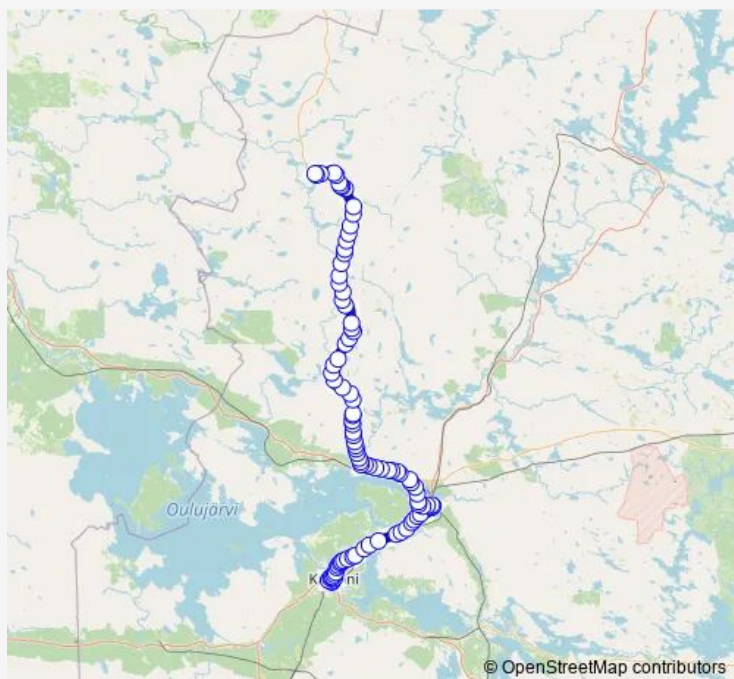

Salmijärvi th I

Helteenlahti I

Loikkala I

Route schedule

Kaks Vanha sairaala — Puolanka

Monday	16:10
Tuesday	16:10
Wednesday	16:10
Thursday	16:10
Friday	16:10
Saturday	—
Sunday	—

Route info

Direction: Kaks Vanha sairaala

Stops: 93

Trip Duration: 1 hour 45 min

 Kaks Vanha sairaala - Puolanka

Likolahti I

Jormua I

Leijontie I

Rajala I

Liikenneasema I