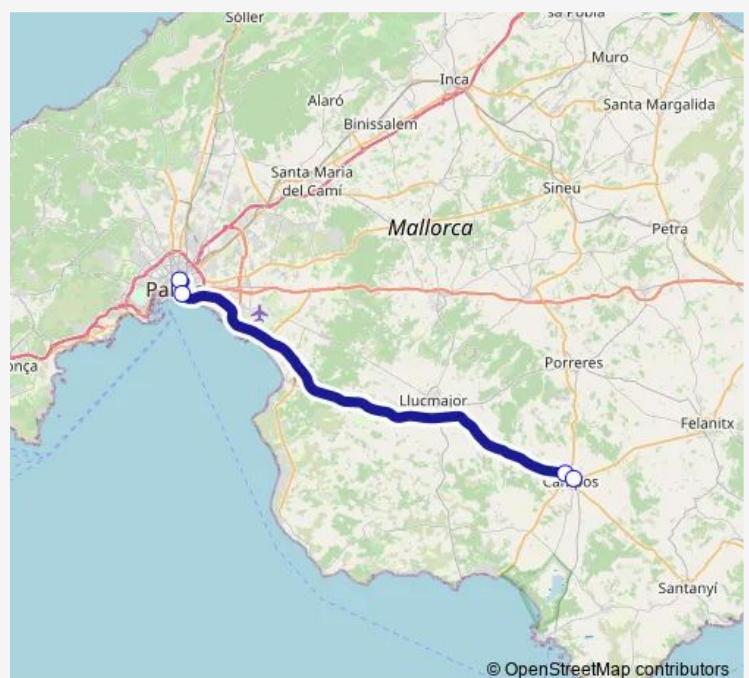

Bus 501e Campos - Palma, exprés

[Go to website](#)

Direction

República Argentina (22040) — Estació Intermodal (40036)

7 stops

[Open route schedule](#)

República Argentina (22040)

Ernest Mestre 1 (22039)

Polígon Felanitx 1 (22025)

La Verge 1 (13007)

Campos oest 1 (13009)

Porta des Camp 1 (40108)

Estació Intermodal (40036)

Route schedule

República Argentina (22040) — Estació Intermodal (40036)

Monday 06:05-18:25

Tuesday 06:05-18:25

Wednesday 06:05-18:25

Thursday 06:05-18:25

Friday 06:05-18:25

Saturday —

Sunday —

Route info

Direction: República Argentina (22040)

Stops: 7

Trip Duration: 1 hour 5 min

501e — Campos - Palma, exprés

Direction

Estació Intermodal (40036) — La Verge 2 (13008)

4 stops

[Open route schedule](#)

Estació Intermodal (40036)