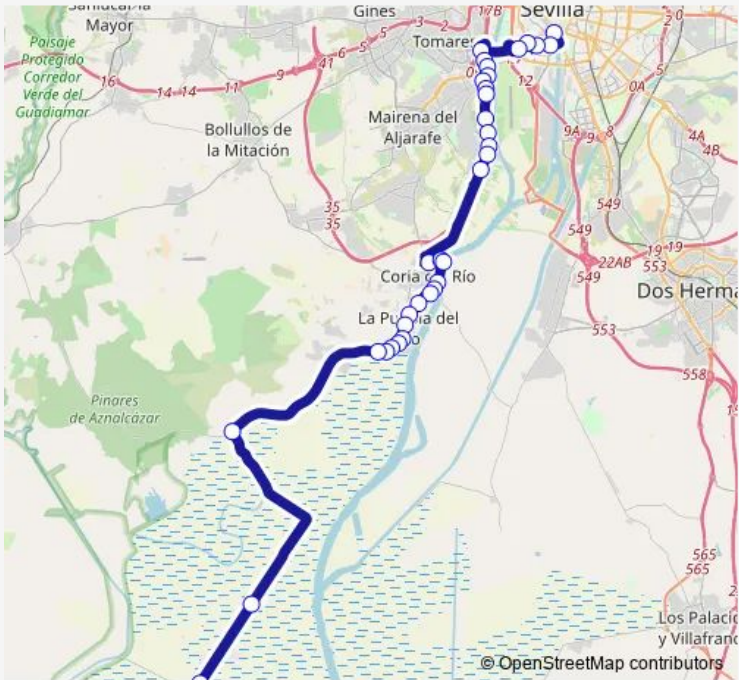

[Go to website](#)

**Direction**  
 Delicias — Distribuidor De Bebidas  
 41 stops  
[Open route schedule](#)

- Delicias
- Av Virgen De Luján (Gta De Las Cigarreras)
- Av Virgen De Lujan N° 48
- Parque De Los Principes (Frente)
- Av Blas Infante Los Viveros
- Hipercor
- Bda Guadalajara
- Metro San Juan Bajo (U)
- Plaza Andalucia
- Rtda Ferreteria El Tornillo
- Arrocerias Herbas (Frente)
- Decathlon (V)
- Rtda Marina (V)
- Av De Coria Itv
- Ayuntamiento De Gelves
- Av De Coria Mapfre
- Urb Maestranza
- C Tajo -Solar- (V)
- Gran Avenida (V)
- C Batan Bar Guadalquivir
- Av Andalucia ( Bar Los Albures)

Route schedule  
 Delicias — Distribuidor De Bebidas

Monday	07:45-20:55
Tuesday	07:45-20:55
Wednesday	07:45-20:55
Thursday	07:45-20:55
Friday	07:45-20:55
Saturday	—
Sunday	—

Route info  
 Direction: Delicias  
 Stops: 41  
 Trip Duration: 1 hour 17 min

1431 — M-143 Isla Mayor - Sevilla **BusMaps**

Avda De Andalucia Mercado De Abastos (Frente)

Avda De Andalucia 192

Avda Blas Infante 12

Museo De La Autonomia (V)

Rtda Bar Donana (V)

Bar El Conde (Frente)

Bar El Frenazo (Frente)

Bda Los Principes (V)

Bda Las Marismas (V)

Poligono Los Juncales

Venta El Cruce -Frente- (V)

Poblado Alfonso Xiii (V)

Frente Surtidor

C Rafael Beca -Estanco- (V)

Distribuidor De Bebidas Frente