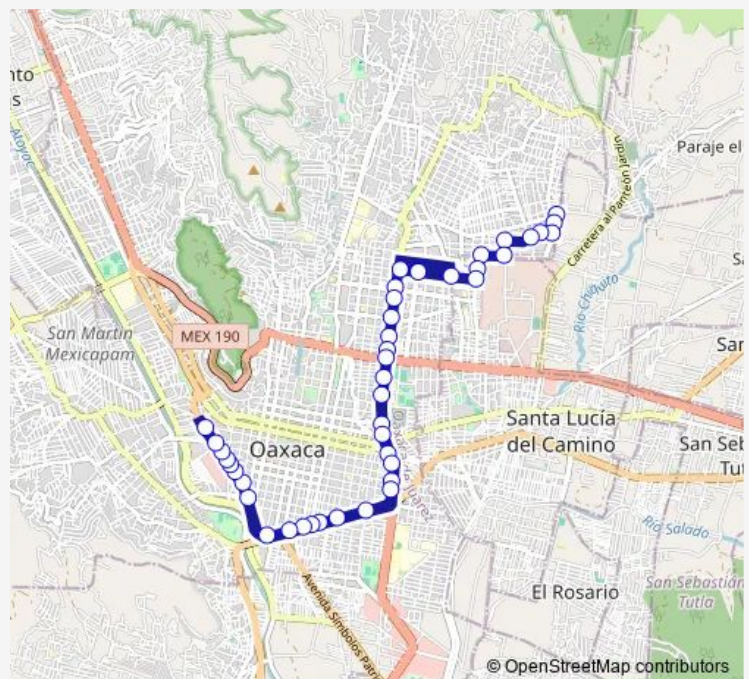

Saturday 06:00-22:00

Sunday 07:00-20:00

Route info

Direction: Oriente - Revolucion

Stops: 42

Trip Duration: 0 hour 57 min

R69 — Ruta 69 U.H.Ricardo Flores Magón 1° Etapa - Central de Abastos

Bulevar Eduardo Vasconcelos - Del Refugio

Bulevar Eduardo Vasconcelos - Del Panteón

Periférico - Frente Al Pitico

Periférico - Miguel Hidalgo

Periférico - Colón

Periférico - Rayón

Periférico - Emiliano Zapata

Periférico - Gonzalez Ortega

Periférico - Manuel Doblado

Periférico - Banamex

Periférico - Puente Amarillo

Periférico - Trujano

Periférico - Husares

Direction

Periférico - Guadalupe Victoria — Oriente - Revolucion

43 stops

[Open route schedule](#)

Friday 06:00-22:00

Saturday 06:00-22:00

Sunday 07:00-20:00

Route info

Direction: Periférico - Guadalupe Victoria

Stops: 43

Trip Duration: 0 hour 46 min

Heroico Colegio Militar - Callejon De Almendros