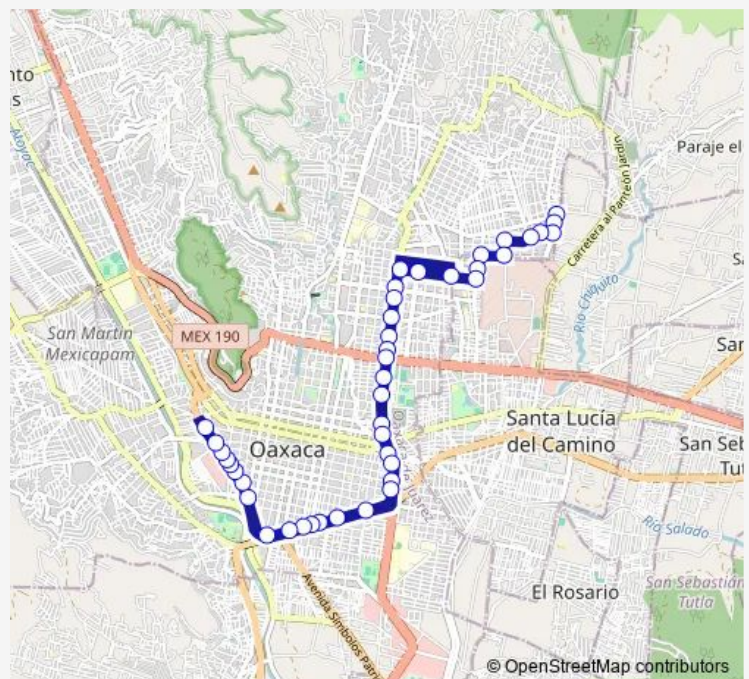

Saturday 06:00-22:00

Sunday 07:00-20:00

Route info

Direction: Oriente - Revolucion

Stops: 42

Trip Duration: 0 hour 57 min

R69 — Ruta 69 U.H.Ricardo Flores Magón 1° Etapa - Central de Abastos

Bulevar Eduardo Vasconcelos - Del Refugio

Bulevar Eduardo Vasconcelos - Del Panteón

Periférico - Frente Al Pitico

Periférico - Miguel Hidalgo

Periférico - Colón

Periférico - Rayón

Periférico - Emiliano Zapata

Periférico - Gonzalez Ortega

Periférico - Manuel Doblado

Periférico - Banamex

Periférico - Puente Amarillo

Periférico - Trujano

Periférico - Husares

Direction

Periférico - Guadalupe Victoria — Oriente - Revolucion

43 stops

[Open route schedule](#)

Friday 06:00-22:00

Saturday 06:00-22:00

Sunday 07:00-20:00

Route info

Direction: Periférico - Guadalupe Victoria

Stops: 43

Trip Duration: 0 hour 46 min

Heroico Colegio Militar - Callejon De Almendros