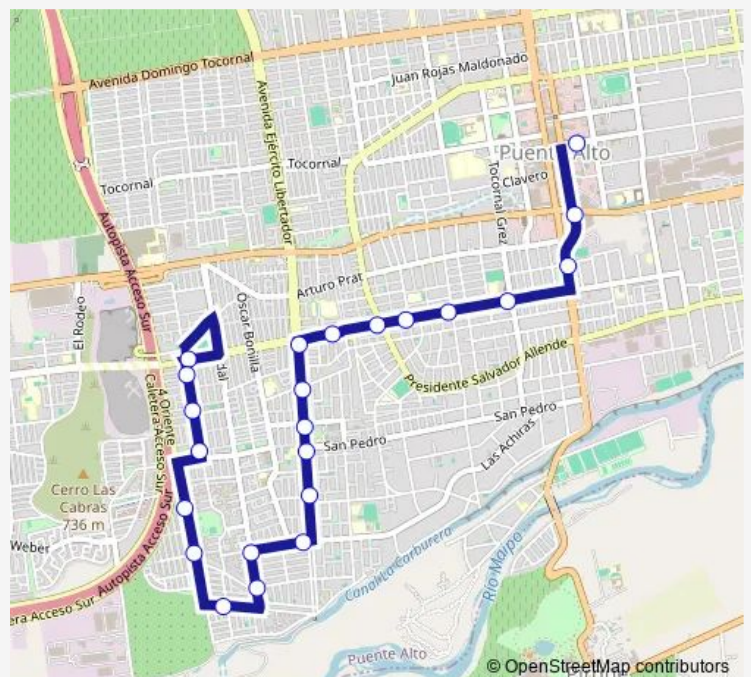

- PF212-Parada 5 / (M) Plaza De Puente Alto
- Pf213-Santa Elena / Esq. José M. Irrarrázaval
- Pf214-Santa Elena / Esq. Av. Eduardo Cordero
- Pf175-Parada 4 / Paradero 39 Av.Vicuña Mackenna
- Pf176-Parada 3 / (M) Plaza De Puente Alto
- Pf89-Av. Concha Y Toro / Esq. Av. Eyzaguirre
- PF252-Av. Concha Y Toro / Esq. Sargento Menadier
- PF730-Sargento Menadier / Esq. Ramón Núñez
- PF731-Sargento Menadier / Esq. Uruguay
- PF732-Sargento Menadier / Esq. Brasil
- PF733-Sargento Menadier / Esq. Av.Pdte. S.Allende
- PF734-Sargento Menadier / Esq. Almirante Latorre
- PF809-Av. Ejército Libertador / Esq. Marcos Pérez
- PF665-Av. Ejército Libertador / Esq. Real Audiencia
- PF563-Av. Ejército Libertador / Esq. La Reconquista
- PF564-Av. Ejército Libertador / Esq. Las Achiras
- PF952-Las Achiras / Esq. Nosedal
- PF544-Nosedal / Esq. El Timbal
- PF1038-Camino Internacional / Esq. 4 Oriente
- PF1025-4 Oriente / Esq. Pasaje Las Hojas
- PF1024-4 Oriente / Esq. Pasaje El Polen

**Route schedule**

PF212-Parada 5 / (M) Plaza De Puente Alto — PF949-4 Oriente / Esq. Sargento Menadier

Monday	00:00
Tuesday	00:00
Wednesday	00:00
Thursday	00:00
Friday	00:00
Saturday	—
Sunday	—

**Route info**

Direction: PF212-Parada 5 / (M) Plaza De Puente Alto

Stops: 24

Trip Duration: 0 hour 21 min

F12c — Villa El Nosedal - (M) Plaza Puente Alto

PF951-4 Oriente / Esq. Cerro Yaretas

PF950-4 Oriente / Esq. Cerro Mármoles