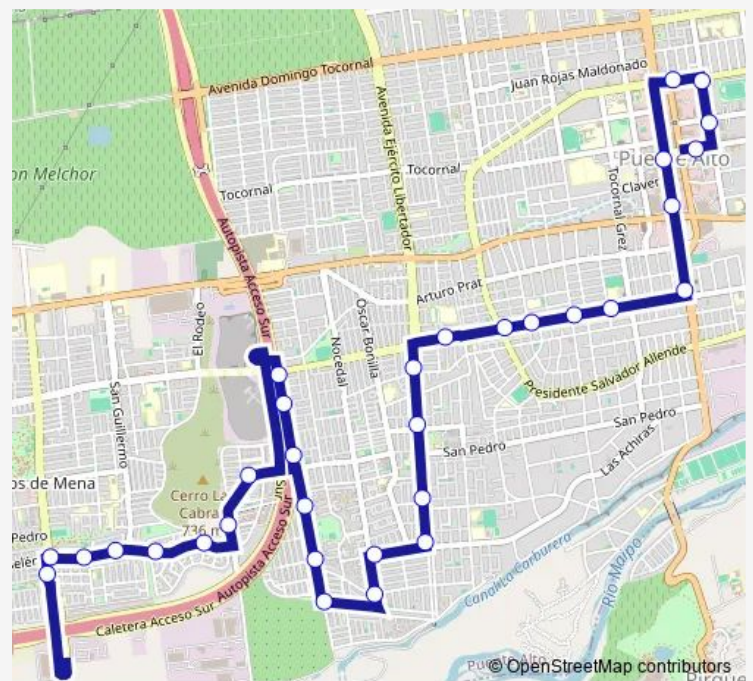

Bus F12c Villa Costa Azul - (M) Plaza Puente Alto

[Go to website](#)

Direction

PF212-Parada 5 / (M) Plaza de Puente Alto —
Pf494-Avenida Juanita / esq. Río Cochiguas

32 stops

[Open route schedule](#)

- PF212-Parada 5 / (M) Plaza de Puente Alto
- PF213-Santa Elena / esq. José M. Irrazábal
- PF214-Santa Elena / esq. Av. Eduardo Cordero
- Pf175-Parada 4 / Paradero 39 Av.Vicuña Mackenna
- Pf176-Parada 3 / (M) Plaza de Puente Alto
- Pf89-Av. Concha y Toro / esq. Av. Eyzaguirre
- PF252-Av. Concha y Toro / esq. Sargento Menadier
- PF730-Sargento Menadier / esq. Ramón Núñez
- PF731-Sargento Menadier / esq. Uruguay
- PF732-Sargento Menadier / esq. Brasil
- PF733-Sargento Menadier / esq. Av.Pdte. S.Allende
- PF734-Sargento Menadier / esq. Almirante Latorre
- PF809-Av. Ejército Libertador / esq. Marcos Pérez
- PF665-Av. Ejército Libertador / esq. Real Audiencia
- PF563-Av. Ejército Libertador / esq. La Reconquista
- PF564-Av. Ejército Libertador / esq. Las Achiras
- PF952-Las Achiras / esq. Nosedal
- PF544-Nosedal / esq. El Timbal
- PF1038-Camino Internacional / esq. 4 Oriente
- PF1025-4 Oriente / esq. Pasaje Las Hojas
- PF1024-4 Oriente / esq. Pasaje El Polen

Route schedule

PF212-Parada 5 / (M) Plaza de Puente Alto —
Pf494-Avenida Juanita / esq. Río Cochiguas

Monday	00:00
Tuesday	00:00
Wednesday	00:00
Thursday	00:00
Friday	00:00
Saturday	—
Sunday	—

Route info

Direction: PF212-Parada 5 / (M) Plaza de Puente Alto

Stops: 32

Trip Duration: 0 hour 33 min

F12c — Villa Costa Azul - (M) Plaza Puente Alto

PF951-4 Oriente / esq. Cerro Yaretas

PF950-4 Oriente / esq. Cerro Mármoles

Route info

Direction: Pf467-Avenida Juanita / esq. Weber

Stops: 30

Trip Duration: 0 hour 30 min

PF719-Sargento Menadier / esq. Brasil

PF720-Sargento Menadier / esq. Uruguay

PF721-Sargento Menadier / esq. Tocornal Grez