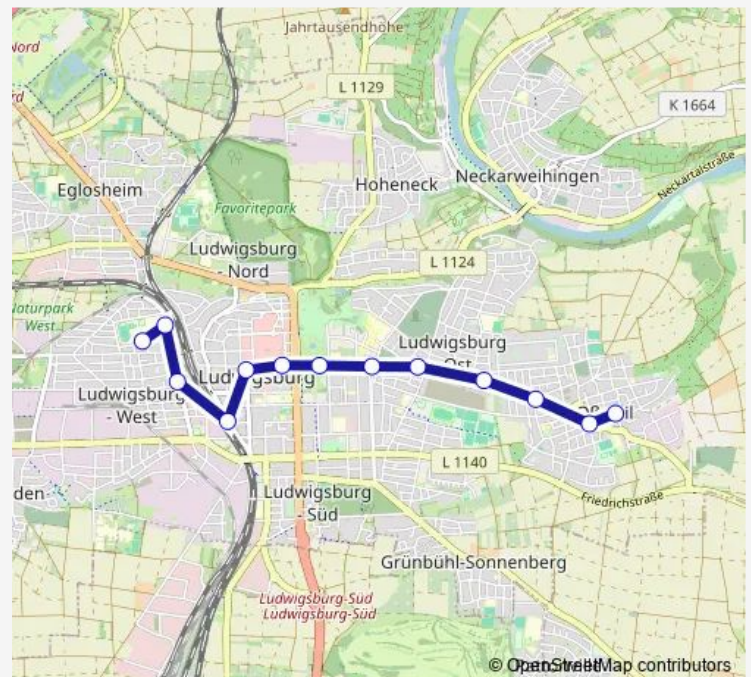

### Route schedule

Ludwigsburg Rundsporthalle — Eglosheim Falkenweg

Monday	13:06
Tuesday	13:06
Wednesday	13:06
Thursday	13:06
Friday	13:06
Saturday	—
Sunday	—

### Route info

Direction: Ludwigsburg Rundsporthalle

Stops: 5

Trip Duration: 0 hour 7 min

## Direction

Ludwigsburg Bildungsz. West — Oßweil Hirschstraße

13 stops

[Open route schedule](#)

Ludwigsburg Bildungsz. West

Ludwigsburg Rundsporthalle

Ludwigsburg Martin-Luther-Str.

Ludwigsburg

## Route info

Direction: Ludwigsburg Bildungsz. West

Stops: 13

Trip Duration: 0 hour 20 min