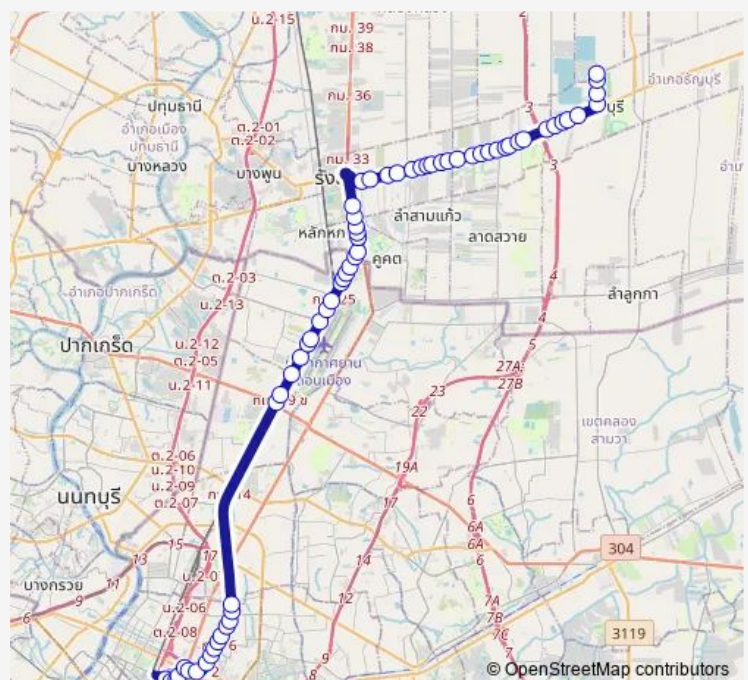

Route schedule

ตรงข้าม สน.พญาไท;Opposite Phayathai Police Station — มทร.ธัญบุรี(ขาออก);Rajamangala University of Technology Thanyaburi (De[arture)

Monday 00:00

Tuesday 00:00

Wednesday 00:00

Thursday 00:00

Friday 00:00

Saturday 00:00

Sunday 00:00

Route info

Direction: ตรงข้าม สน.พญาไท;Opposite Phayathai Police Station

Stops: 64

Trip Duration: 1 hour 50 min

วัดหลักสี่; Wat Laksi

เคหะทุ่งสองห้อง; Thung Song Hong Housing