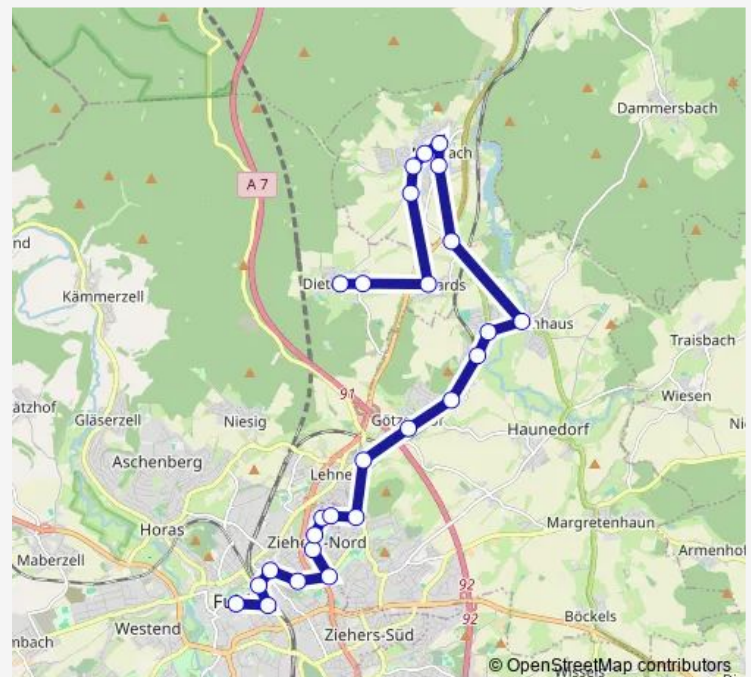

Fulda Tunnel Magdeburger Straße

Fulda Ochsenwiese

Fulda Pfaffenpfad

Fulda Waidesgrund

Fulda Platz der Weißen Rose

Fulda Wirmerstraße

Fulda Von-Galen-Straße

Petersberg Berufsbildungszentrum

Tuesday 12:25

Wednesday 12:25

Thursday 12:25

Friday 12:25

Saturday —

Sunday —

Route info

Direction: Fulda Stadtschloss

Stops: 26

Trip Duration: 0 hour 37 min

V41

BusMaps

Petersberg-Marbach Bachstraße

Petersberg-Marbach Im Eichsfeld

Fulda-Bernhards Ortsmitte

Fulda-Dietershan Wendelinusstraße