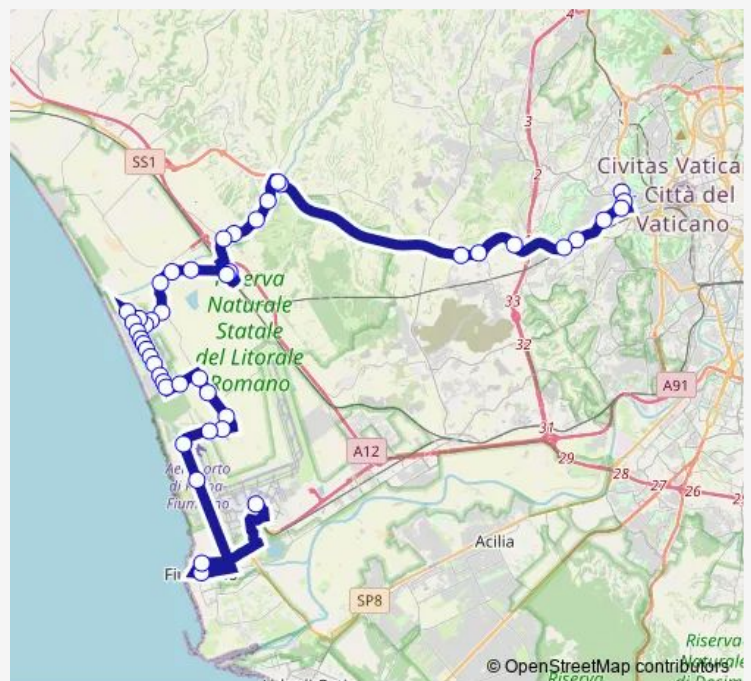

Roma | Via F.le Mezzaluna (Centro Breccia) # f10975

Roma | Via F.le Mezzaluna Via Muratella # f10976

Fiumicino | Ist. superiore Leonardo DA Vinci # f10977

Fiumicino | Via Muratella Via Corona Australe # f10978

Fiumicino | Viale Castel S. Giorgio (Maccarese) # f10979

Fiumicino | Viale Castel S. Giorgio (Stadio) # f10980

Fiumicino | Viale Castel S. Giorgio Via Tirrenia # f10981

Fiumicino | Viale Pineta Via Ortona # f10982

Route schedule

Roma | Capolinea Cornelia # f1 — Fiumicino | Aeroporto (Terminal 1) # f10921

| | |
|-----------|-------------|
| Monday | 07:30-13:35 |
| Tuesday | 07:30-13:35 |
| Wednesday | 07:30-13:35 |
| Thursday | 07:30-13:35 |
| Friday | 07:30-13:35 |
| Saturday | — |
| Sunday | — |

Route info

Direction: Roma | Capolinea Cornelia # f1

Stops: 46

Trip Duration: 1 hour 35 min

Roma Cornelia - Aeroporto di Fiumicino # Os611a

Fregene viale della pineta di Fregene # f10983

Fiumicino | Via Porto Azzurro Viale Pineta # f10984