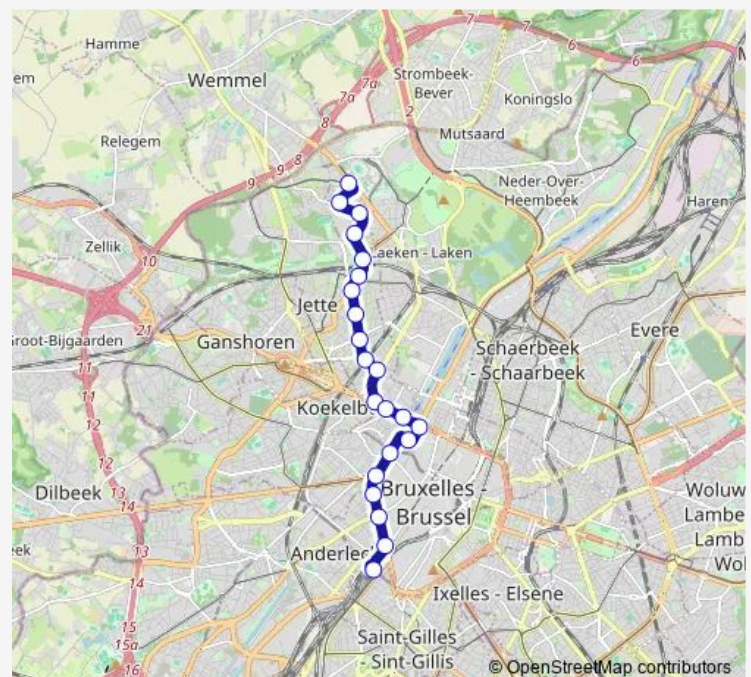

Tram 51 Stade - Gare DU Midi

[Go to website](#)

Direction

Porte DE Ninove — Stade

18 stops

[Open route schedule](#)

- Porte DE Ninove
- Porte DE Flandre
- Marguerite Duras
- Yser
- Saintelette
- Ribaucourt
- Jubile
- Vanderstichelen
- Belgica
- Odon Warland
- Woeste
- Demineurs
- Cim. DE Jette
- Guill. DE Greef
- Hopital Brugmann
- Polycl. Brugmann
- Stienon
- Stade

Route schedule

Porte DE Ninove — Stade

Monday	04:57-06:35
Tuesday	04:57-06:35
Wednesday	04:57-06:35
Thursday	04:57-06:35
Friday	04:57-06:35
Saturday	05:08-10:15
Sunday	05:08-19:49

Route info

Direction: Porte DE Ninove

Stops: 18

Trip Duration: 0 hour 23 min

Direction

Stade — Gare DU Midi

22 stops

[Open route schedule](#)

Stade

Stienon