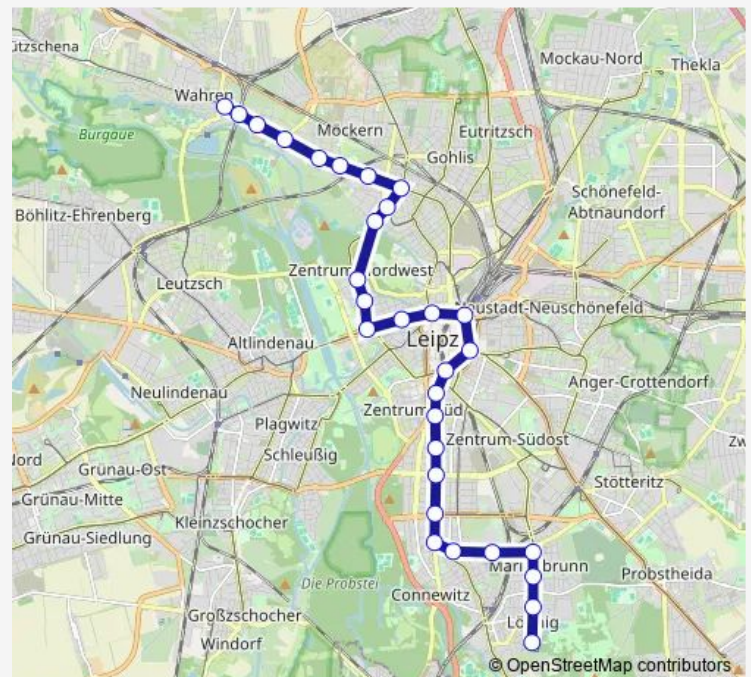

Leipzig, Am Mückenschlösschen

Leipzig, Feuerbachstr.

Leipzig, Waldplatz

Leipzig, Leibnizstr.

Leipzig, Goerdelerring

Leipzig, Hauptbahnhof (Tram/Bus)

Leipzig, Augustusplatz

Leipzig, Wilhelm-Leuschner-Platz (Tram/Bus)

Leipzig, Münzgasse/Lvz

Leipzig, Hohe Str.

Leipzig, Südplatz

Route schedule

Leipzig, Wahren (Rathaus) — Leipzig, Lößnig

Monday —

Tuesday —

Wednesday 16:42-23:55

Thursday 00:05

Friday —

Saturday 12:46-18:06

Sunday 12:49-20:20

Route info

Direction: Leipzig, Wahren (Rathaus)

Stops: 30

Trip Duration: 0 hour 50 min

51 — StN 51

Leipzig, Karl-Liebknecht-/Kurt-Eisner-Str.

Leipzig, Richard-Lehmann-Str./Htwk

Leipzig, Connewitzer Kreuz

Leipzig, Wiedebachplatz

Leipzig, Meusdorfer Str.

Leipzig, Triftweg

Leipzig, An der Märchenwiese