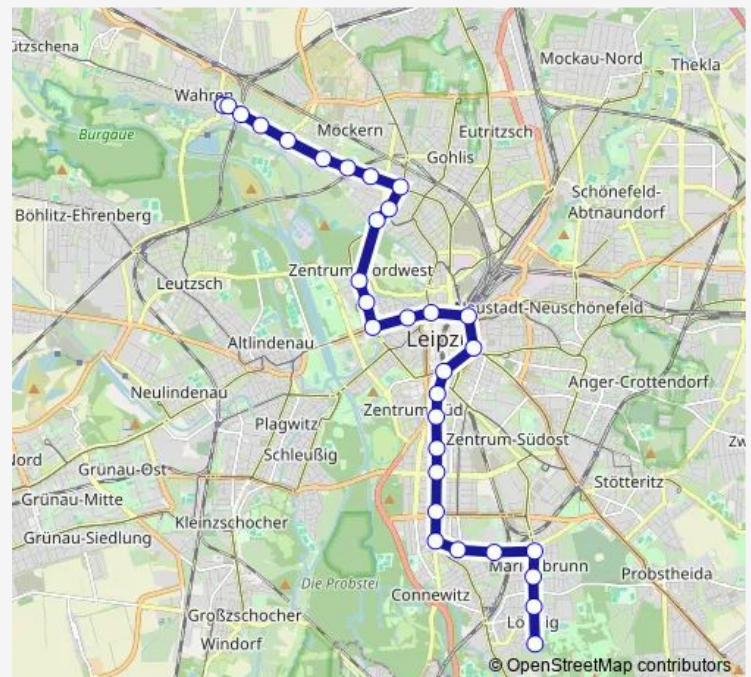

Thursday —

Friday —

Saturday —

Sunday —

Route info

Direction: Paunsdorf, Straßenbahnhof

Stops: 13

Trip Duration: 0 hour 18 min

Direction

Angerbrücke, Straßenbahnhof — Hauptbahnhof (Steig C)

10 stops

[Open route schedule](#)

Angerbrücke, Straßenbahnhof

Felsenkeller

Alte Straße

Nonnenstraße

Marschnerstraße

Westplatz

Neues Rathaus

Wilhelm-Leuschner-Platz

Augustusplatz

Hauptbahnhof (Steig C)

Route schedule

Angerbrücke, Straßenbahnhof — Hauptbahnhof (Steig C)

Monday	—
Tuesday	—
Wednesday	15:56
Thursday	—
Friday	—
Saturday	—
Sunday	—

Route info

Direction: Angerbrücke, Straßenbahnhof

Stops: 10

Trip Duration: 0 hour 19 min

Direction

Hauptbahnhof (Steig B) — Dölitz, Straßenbahnhof